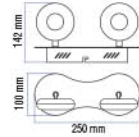

MİLAS-3

CHROME

HL 7142L

- 220-240V / 50-60Hz
- 2x5W
- 2x400 lm
- 4000K

CEILING LAMP / LED CEILING LAMP

036 004 0004

MİLAS-4

CHROME

HL 7143L

- 220-240V / 50-60Hz
- 3x5W
- 3x400 lm
- 4000K