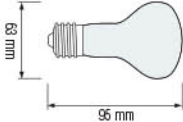

GLOBE FROSTED-40

006 011 0040 40W

GLOBE BULB

40W, 240 lm

60W, 400 lm

FROSTED

- 220-240V / 50-60Hz
- Average Life: 1.000 Hrs

HL 431

GLOBE FROSTED-60

006 011 0060 60W

GLOBE FROSTED-40

006 013 0040 40W

GLOBE BULB

40W, 240 lm

60W, 400 lm

FROSTED

- 220-240V / 50-60Hz
- Average Life: 1.000 Hrs

HL 433

GLOBE FROSTED-60

006 013 0060 60W

GLOBE SOFT-40

006 010 0040 40W

GLOBE BULB

40W, 240 lm

60W, 400 lm

SOFT

- 220-240V / 50-60Hz
- Average Life: 1.000 Hrs

HL 430

GLOBE SOFT-60

006 010 0060 60W

GLOBE SOFT-40

006 012 0040 40W

GLOBE BULB

40W, 240 lm

60W, 400 lm

SOFT

- 220-240V / 50-60Hz
- Average Life: 1.000 Hrs

HL 432

GLOBE SOFT-60

006 012 0060 60W

MUSHROOM FROSTED

006 014 0060 60W

MUSHROOM BULB

60W, 400 lm

FROSTED

- 220-240V / 50-60Hz
- Average Life: 1.000 Hrs

HL 434

MUSHROOM SOFT

006 015 0060 60W

MUSHROOM BULB

60W, 400 lm

SOFT

- 220-240V / 50-60Hz
- Average Life: 1.000 Hrs

HL 435

R39

007 001 0030 30W

30W, 150 lm

FROSTED

- 220-240V / 50-60Hz
- Average Life: 1.000 Hrs

R39

R50-40

007 002 0040 40W

40W, 280 lm

60W, 460 lm

FROSTED

- 220-240V / 50-60Hz
- Average Life: 1.000 Hrs

R50-60

007 002 0060 60W

R50

R63-60

007 003 0060 60W

60W, 400 lm

FROSTED

- 220-240V / 50-60Hz
- Average Life: 1.000 Hrs

R63

R80-60

007 004 0060 60W

60W, 380 lm

75W, 580 lm

100W, 900 lm

FROSTED

- 220-240V / 50-60Hz
- Average Life: 1.000 Hrs

R80-75

007 004 0075 75W

R80-100

007 004 0100 100W R80