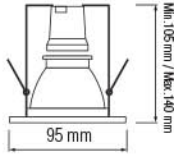

025 001 0040 2,5"

HL 600

- CHROME
- MAT CHROME
- WHITE

- 220-240V / 50-60Hz
- Max. 40W