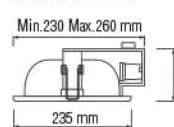

025 001 0040 2,5"

HL 600

- CHROME
- MAT CHROME
- WHITE

- 220-240V / 50-60Hz
- Max. 40W

025 002 0060 3"

HL 602

- CHROME
- MAT CHROME
- WHITE

- 220-240V / 50-60Hz
- Max. 60W

025 003 0060 4"

HL 604

- CHROME
- MAT CHROME
- WHITE

- 220-240V / 50-60Hz
- Max. 60W

025 004 0075 5"

HL 606

- CHROME
- MAT CHROME
- WHITE

- 220-240V / 50-60Hz
- Max. 75W

025 005 0040 6"

HL 611

- CHROME
- MAT CHROME
- WHITE

- 220-240V / 50-60Hz
- Max. 2x20W ESL

025 005 0052 8"

HL 612

- CHROME
- MAT CHROME
- WHITE

- 220-240V / 50-60Hz
- Max. 2x26W ESL

025 006 0040 6"

HL 614

- CHROME
- MAT CHROME
- WHITE

- 220-240V / 50-60Hz
- Max. 2x20W ESL

025 006 0050 8"

HL 616

- CHROME
- MAT CHROME
- WHITE

- 220-240V / 50-60Hz
- Max. 2x25W ESL