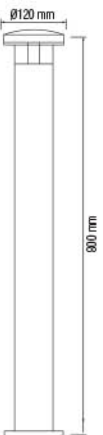

MiMOZA-6

MAT CHROME

076 002 0006

HL 215L

- Stainless Steel
- 220-240V / 50-60Hz
- 5.5 W
- 6400K
- 186 lm
- Average Life: 30.000 Hrs