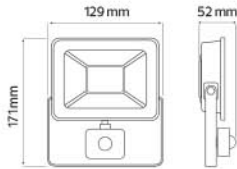

WITH PIR SENSOR