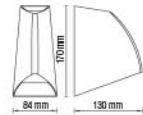

SALKIM

076 008 0004

HL 242L

BLACK

- Aluminium Body
- 220-240V / 50-60Hz
- 3.5W
- 4100K
- 65 lm
- Average Life: 30.000 Hrs

TAFLAN

076 006 0006

HL 240L

BLACK

- Aluminium Body
- 220-240V / 50-60Hz
- 5.5W
- 4100K
- 200 lm
- Average Life: 30.000 Hrs