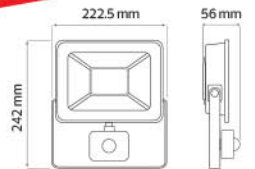

WITH PIR SENSOR