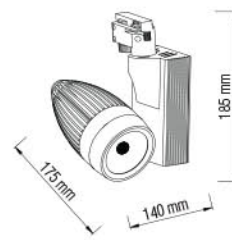

## VENEDIK-33

018 006 0033

HL 831L

3 INCH

WHITE

BLACK

SILVER

- 220-240V / 50-60Hz
- Average Life: 40.000 Hrs
- 33W
- 2142 lm
- 4200K