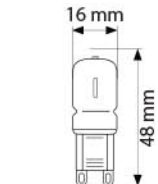

DECO-3

001 023 0003

- 220-240V / 50-60Hz
- Average Life: 25.000 Hrs
- 300 lm
- 2700K / 4200K / 6400K