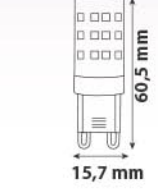

PETA-6

001 045 0006

NEW

- 220-240V / 50-60Hz
- Average Life: 25.000 Hrs
- 480 lm
- 2700K / 4200K / 6400K