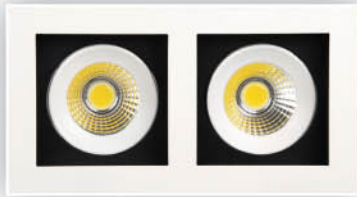

## SABRINA-16

**WHITE**

- 220-240V / 50-60Hz
- Average Life: 40.000 Hrs
- 2x8W
- 2x371 lm
- 2700K / 6400K

016 023 0024  
HL 6723L