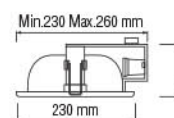

025 001 0040 2,5"

HL 600

- CHROME
- MAT CHROME
- WHITE

- 220-240V / 50-60Hz
- Max. 40W

025 002 0060 3"

HL 602

- CHROME
- MAT CHROME
- WHITE

- 220-240V / 50-60Hz
- Max. 60W

025 003 0060 4"

HL 604

- CHROME
- MAT CHROME
- WHITE

- 220-240V / 50-60Hz
- Max. 60W

025 004 0075 5"

HL 606

- CHROME
- MAT CHROME
- WHITE

- 220-240V / 50-60Hz
- Max. 75W

025 005 0040 6"

HL 611

- CHROME
- MAT CHROME
- WHITE

- 220-240V / 50-60Hz
- Max. 2x20W ESL

025 005 0052 8"

HL 612

- CHROME
- MAT CHROME
- WHITE

- 220-240V / 50-60Hz
- Max. 2x26W ESL

025 006 0040 6"

HL 614

- CHROME
- MAT CHROME
- WHITE

- 220-240V / 50-60Hz
- Max. 2x20W ESL

025 006 0050 8"

HL 616

- CHROME
- MAT CHROME
- WHITE

- 220-240V / 50-60Hz
- Max. 2x25W ESL