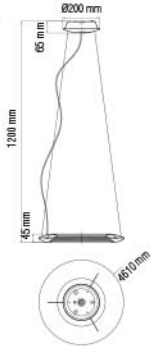

- **ROSE**
- **CHROME**
- **WHITE**

- 220-240V / 50-60Hz
- Average Life: 50.000 Hrs
- 35W
- 1000 lm
- 4000K