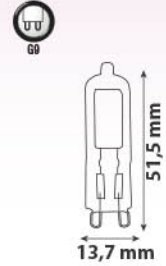

- 220-240V / 50-60Hz
- Average Life: 25.000 Hrs
- 300 lm
- 2700K / 4200K / 6400K