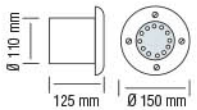

079 005 0002

HL 945L

ELMAS

WHITE

- 220-240V / 50-60Hz
- 1.8W, 98 lm
- Average Life: 50.000 Hrs