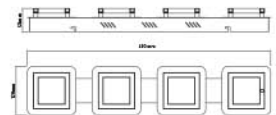

LİKYA-5

CHROME

- 220-240V / 50-60Hz
- 4x5W
- 4x300 lm
- 4000K