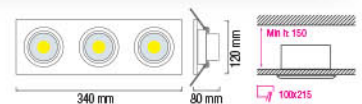

VERONICA-30

WHITE

- 220-240V / 50-60Hz
- Average Life: 40.000 Hrs
- 3x10W
- 3x539 lm
- 2700K / 6400K