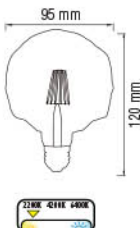

RUSTIC CRYSTAL - 4

001 036 0004

- 220-240V / 50-60Hz
- Average Life: 20.000 Hrs
- 360 lm
- 2200K