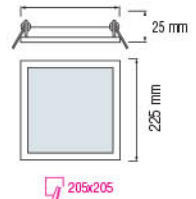

WHITE

- 220-240V / 50-60Hz
- 18W
- 1170 lm
- 2700K / 4200K / 6400K
- Average Life: 50.000 Hrs