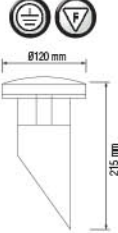

MiMOZA-2

MAT CHROME

076 002 0002

HL 211L

- Stainless Steel
- 220-240V / 50-60Hz
- 5.5 W
- 6400K
- 186 lm
- Average Life: 30.000 Hrs