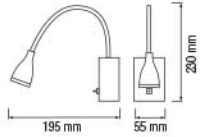

SAKA

040 004 0003

HL 003L