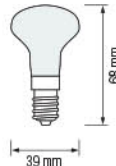

### R39

007 001 0030 30W

30W, 150 lm

FROSTED

- 220-240V / 50-60Hz
- Average Life: 1.000 Hrs

R39