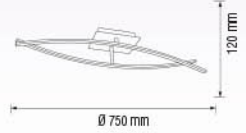

ORIENT

019 016 0016

NEW

CHROME

- 110-240V / 50-60Hz
- Average Life: 30.000 Hrs
- 16W
- 1211lm
- 4000K