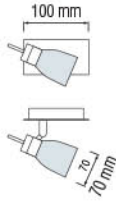

036 002 0002

LARA-2

CHROME

HL 7191L

- 220-240V / 50-60Hz
- 4W
- 260 lm
- 4000K