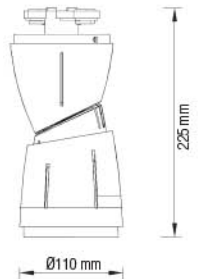

ZAGREB

018 009 0035

3 INCH

WHITE

BLACK

SILVER

- 100-240V / 50-60Hz
- Average Life: 30.000 Hrs
- 35W
- 2078 lm
- 4200K