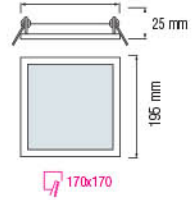

WHITE

- 220-240V / 50-60Hz
- 15W
- 900 lm
- 2700K / 4200K / 6400K
- Average Life: 50.000 Hrs