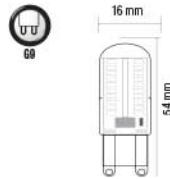

- 220-240V / 50-60Hz
- Average Life: 20.000 Hrs
- 180 lm
- 2700K / 6400K