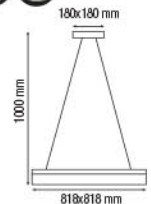

ROYAL-18

019 001 0018

HL 860L

ROYAL-24

019 001 0024

HL 861L

ROYAL-50

019 001 0050

WHITE

- 220-240V / 50-60Hz
- Average Life: 50.000 Hrs
- 18W / 24W / 50W
- 1260 lm / 1680 lm / 3500 lm
- 4000K

LED SUSPENSION LIGHT

CLASIS-21

019 002 0021

HL 863L

CLASIS-31

019 002 0031

HL 864L

CLASIS-42

019 002 0042

HL 865L

WHITE

- 220-240V / 50-60Hz
- Average Life: 50.000 Hrs
- 21W / 31W / 42W
- 1470 lm / 2170 lm / 2940 lm
- 4000K