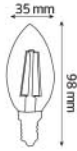

FILAMENT CANDLE-2

001 013 0002

- 220-240V / 50-60Hz
- Average Life: 20.000 Hrs
- 160 lm
- 2700K / 4200K