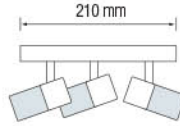

036 006 0001

ASSOS-1

CHROME

- 220-240V / 50-60Hz
- 3x5W
- 3x400 lm
- 4000K