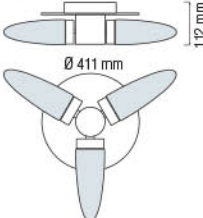

CHROME

- 220-240V / 50-60Hz
- Max. 3x40W