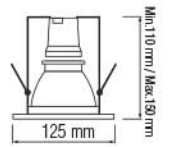

- CHROME
- MAT CHROME
- WHITE

- 220-240V / 50-60Hz
- Max. 60W

025 003 0060 4"

HL 604

- CHROME
- MAT CHROME
- WHITE

- 220-240V / 50-60Hz
- Max. 60W

025 004 0075 5"

HL 606