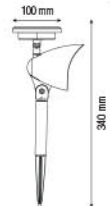

- NI-MH AA 200 mAh 1.2V
- 6400K
- 3x0.06W
- 1.5 lm
- Average Life: 100.000 Hrs