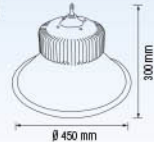

OLIMPOS-100

063 002 0100

- 170-265V / 50-60Hz
- Aluminium Body
- Average Life: 30.000 Hrs
- 100W, 9200 lm
- 4200K

NEW