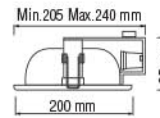

- CHROME
- MAT CHROME
- WHITE

- 220-240V / 50-60Hz
- Max. 75W

025 005 0040 6"

HL 611

- CHROME
- MAT CHROME
- WHITE

- 220-240V / 50-60Hz
- Max. 2x20W ESL

025 005 0052 8"

HL 612