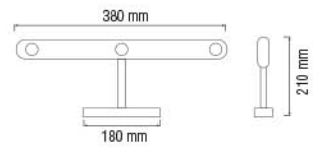

LORI-6

040 008 0006

CHROME

12 LED

- 85-265V / 50-60Hz
- 6W, 360 lm
- 4200K
- Average Life: 30.000 Hrs

LORI-9

040 008 0009

CHROME

18 LED

- 85-265V / 50-60Hz
- 9W, 540 lm
- 4200K
- Average Life: 30.000 Hrs

FLORYA-3

040 009 0003

CHROME

- 100-265V / 50-60Hz
- 3W
- 214 lm
- 4000K
- Average Life: 30.000 Hrs

FLORYA-6

040 009 0006

CHROME

- 100-265V / 50-60Hz
- 6W
- 428 lm
- 4000K
- Average Life: 30.000 Hrs

FLORYA-9

040 009 0009

CHROME

- 100-265V / 50-60Hz
- 9W
- 640 lm
- 4000K
- Average Life: 30.000 Hrs

PELIKAN

040 003 0004

HL 6631L

CHROME

21 LED

- 100-250V / 50-60Hz
- 4W, 148 lm
- 4200K
- Average Life: 30.000 Hrs