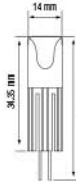

**D I M M A B L E****PIKO-3**

001 007 0003

HL 451L

- 220-240V / 50-60Hz
- Average Life: 25.000 Hrs
- 210 lm
- 2700K / 6400K

**D I M M A B L E****NANO-2**

001 008 0002

HL 452L

- 220-240V / 50-60Hz
- Average Life: 25.000 Hrs
- 105 lm
- 2700K / 6400K