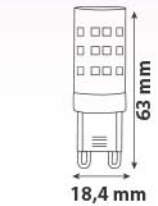

PETA-10

001 045 0010

NEW

- 220-240V / 50-60Hz
- Average Life: 25.000 Hrs
- 800 lm
- 2700K / 4200K / 6400K