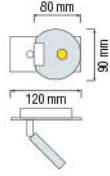

036 003 0002

SIDE-2

CHROME

HL 7161L

- 220-240V / 50-60Hz
- 5W
- 325 lm
- 4000K