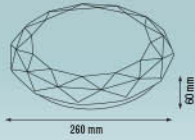

EPSILON-15

027 004 0015

NEW

WHITE

- 185-265V / 50-60Hz
- Average Life: 30.000 Hrs
- 1125 lm
- 15W
- 6400K