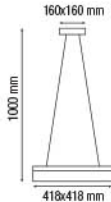

ROYAL-18

019 001 0018

HL 860L

ROYAL-24

019 001 0024

HL 861L

ROYAL-50

019 001 0050

WHITE

- 220-240V / 50-60Hz
- Average Life: 50.000 Hrs
- 18W / 24W / 50W
- 1260 lm / 1680 lm / 3500 lm
- 4000K

LED SUSPENSION LIGHT

CLASIS-21

019 002 0021

HL 863L

CLASIS-31

019 002 0031

HL 864L

CLASIS-42

019 002 0042

HL 865L

WHITE

- 220-240V / 50-60Hz
- Average Life: 50.000 Hrs
- 21W / 31W / 42W
- 1470 lm / 2170 lm / 2940 lm
- 4000K