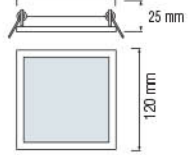

SLIM / Sq-6

WHITE

- 220-240V / 50-60Hz
- 6W
- 270 lm
- 2700K / 4200K / 6400K
- Average Life: 50.000 Hrs

105x120