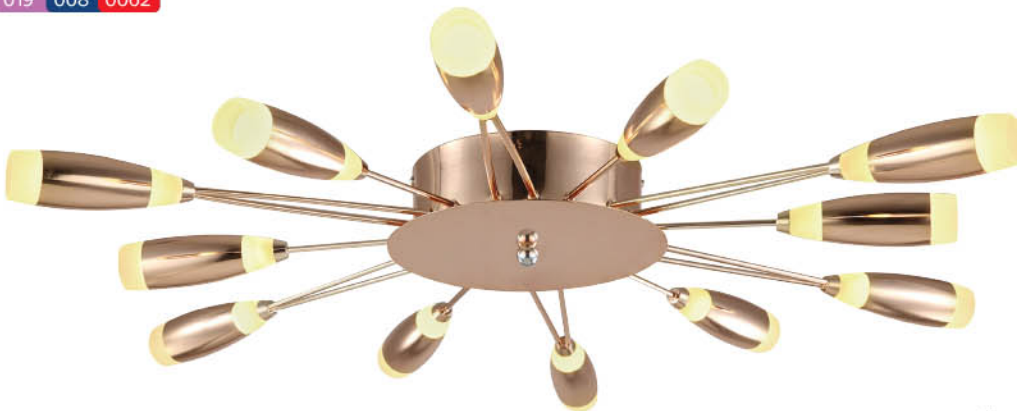

## FAVORI

019 008 0062

CHROME

COPPER

BROWN

- 220-240V / 50-60Hz
- Average Life: 50.000 Hrs
- 62W
- 2500 lm
- 4000K