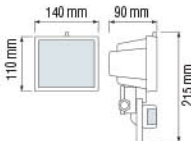

WHITE

BLACK

- 220-240V / 50-60Hz
- Max. 150W