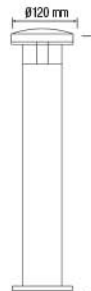

MiMOZA-5

MAT CHROME

076 002 0005

HL 214L

- Stainless Steel
- 220-240V / 50-60Hz
- 5.5 W
- 6400K
- 186 lm
- Average Life: 30.000 Hrs