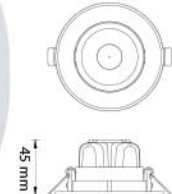

SONIA-5

016 035 0005

WHITE

- 100-240V / 50-60Hz
- Average Life: 20.000 Hrs
- 5W, 350 lm
- 6400K

72