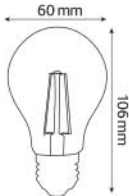

FILAMENT GLOBE-4

001 015 0004

- 220-240V / 50-60Hz
- Average Life: 20.000 Hrs
- 320 lm
- 2700K / 4200K