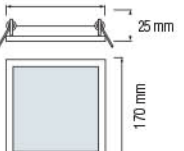

SLIM / Sq-12

WHITE

- 220-240V / 50-60Hz
- 12W
- 660 lm
- 2700K / 4200K / 6400K
- Average Life: 50.000 Hrs

155x170