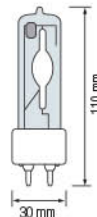

METAL HALIDE LAMP

- 70W
- 5500 lm
- 4000K
- 220-240V / 50-60Hz
- Average Life: 6.000 Hrs