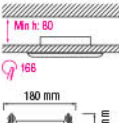

WHITE

MAT CHROME

- AC 220-240V / 50-60Hz
- 15W, 650 lm
- 3000K / 6400K
- Average Life: 30.000 Hrs