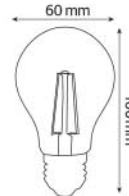

FILAMENT GLOBE-6

001 015 0006

- 220-240V / 50-60Hz
- Average Life: 20.000 Hrs
- 400 lm
- 2700K / 4200K