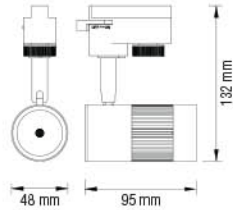

### MILANO-8

018 008 0008

HL 836L

1.7 INCH

WHITE

BLACK

SILVER

- 220-240V / 50-60Hz
- Average Life: 40.000 Hrs
- 8W
- 600 lm
- 4200K