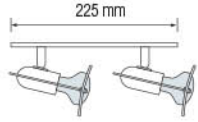

AMOS-4

CHROME + MAT CHROME
■ 220-240V / 50-60Hz
■ Max. 2x40W