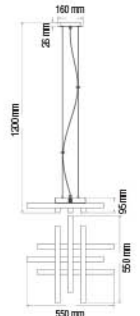

- **BLACK**
- **WHITE**

- 220-240V / 50-60Hz
- Average Life: 50.000 Hrs
- 50W
- 800 lm
- 4000K