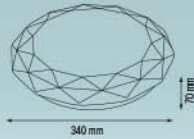

EPSILON-24

027 004 0024

NEW

WHITE

- 185-265V / 50-60Hz
- Average Life: 30.000 Hrs
- 1800 lm
- 24W
- 6400K