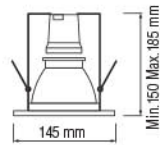

- CHROME
- MAT CHROME
- WHITE

- 220-240V / 50-60Hz
- Max. 60W

025 003 0060 4"

HL 604

- CHROME
- MAT CHROME
- WHITE

- 220-240V / 50-60Hz
- Max. 60W

025 004 0075 5"

HL 606