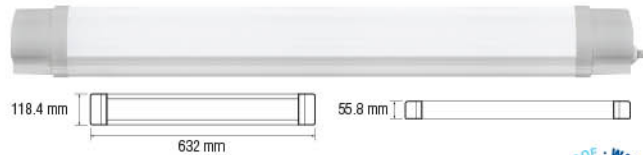

**NEHİR-36**

059 003 0036

- 170-265V/50-60Hz
- 36W
- 2880 lm
- 4200K / 6400K
- Average Life: 30.000Hrs

**OKYANUS-36**

059 005 0036

- 170-265V/50-60Hz
- 36W
- 2880 lm
- 4200K / 6400K
- Average Life: 30.000Hrs