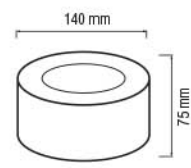

SANDRA-10

016 043 0010