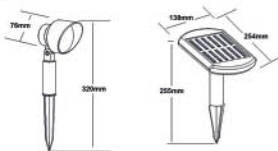

### MAGIC

- 3 NI-MH AA 100 mAh 1.2V
- 6400K
- 9x0.06W
- 9x1.5 lm
- Average Life: 100.000 Hrs

**HOROZ ELECTRIC**