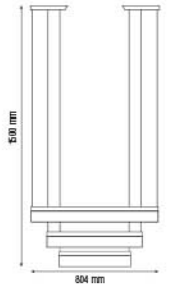

**MASTER-75**

019 003 0075

HL 866L

**WHITE**

- 220-240V / 50-60Hz
- Average Life: 50.000 Hrs
- 75W
- 5250 lm
- 4000K

LED SUSPENSION LIGHT

**EXCLUSIVE-24**

019 004 0024