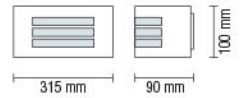

**MANGO-1**

HL 237

- 220-240V / 50-60Hz
- Stainless Steel Body+PC
- Max. 75W

075 009 0002

**MANGO-2**

HL 238

- 220-240V / 50-60Hz
- Stainless Steel Body+PC
- Max. 75W

075 009 0003