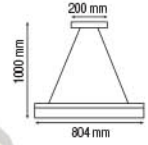

LED SUSPENSION LIGHT

CLASIS-21

019 002 0021

HL 863L

CLASIS-31

019 002 0031

HL 864L

CLASIS-42

019 002 0042

HL 865L

WHITE

- 220-240V / 50-60Hz
- Average Life: 50.000 Hrs
- 21W / 31W / 42W
- 1470 lm / 2170 lm / 2940 lm
- 4000K