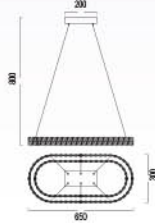

NEBULA

019 026 0040

CHROME

- 180-260V / 50-60Hz
- Average Life: 30.000 Hrs
- 40W
- 1200 lm
- 4000K