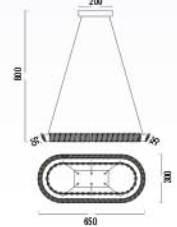

POLARIS

019 024 0046

CHROME

- 180-260V / 50-60Hz
- Average Life: 30.000 Hrs
- 46W
- 1380 lm
- 4000K