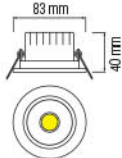

LILYA-3

MAT CHROME

WHITE

- 3W, 222 lm
- AC 220-240V / 50-60Hz
- 2700K / 4200K / 6400K
- Average Life: 30.000 Hrs

70