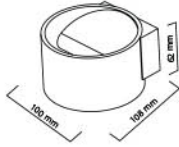

SISAM

029 006 0008

WHITE

BLACK

- 100-240V / 50-60Hz
- 8W
- 320 lm
- 4200K
- Average Life: 30.000 Hrs