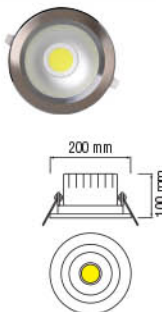

HELEN-20

WHITE

HL 697L 6 INCH

MAT CHROME