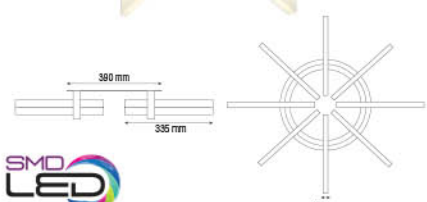

HL 868L

**WHITE**

- 220-240V / 50-60Hz
- Average Life: 50.000 Hrs
- 24W
- 1680 lm
- 4000K

**EXCLUSIVE-40**

019 004 0040

HL 869L

**WHITE**

- 220-240V / 50-60Hz
- Average Life: 50.000 Hrs
- 40W
- 2800 lm
- 4000K