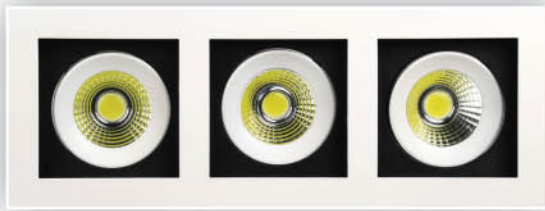

SABRINA-24

WHITE

- 220-240V / 50-60Hz
- Average Life: 40.000 Hrs
- 3x8W
- 3x371 lm
- 2700K / 6400K