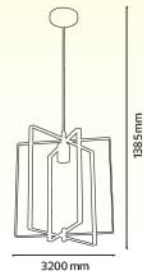

NOBEL

021 013 0001

NEW

BLACK

- 220-240V / 50-60Hz
- Max. 60W