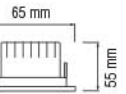

SARA

016 005 0003

HL 6731L

MAT CHROME

WHITE

- 220-240V / 50-60Hz
- 2700K, 200 lm
- 6500K, 220 lm
- 3W
- Average Life: 40.000 Hrs