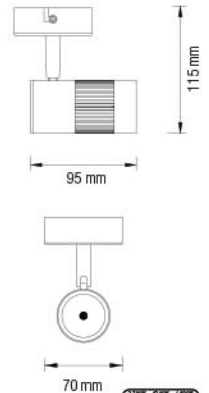

TOKYO

017 002 0008

WHITE

BLACK

- 100-240V / 50-60Hz
- Average Life: 40.000 Hrs
- 8W
- 500 lm
- 4200K