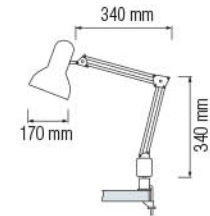

RANA

BLACK

WHITE

RED

- 220-240V / 50-60Hz
- Max. 60W