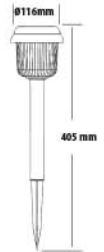

- NI-MH AA 200 mAh 1.2V
- 6400K
- 0.06W
- 1.5 lm
- Average Life: 100.000 Hrs