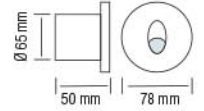

079 002 0003

HL 958L

YAKUT

WHITE

MAT CHROME

- 220-240V / 50-60Hz
- 1x3W, 86 lm
- 4000K
- Average Life: 30.000 Hrs