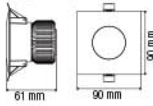

JESSICA

016 030 0006

WHITE

- 100-240V / 50-60Hz
- Average Life: 30.000 Hrs
- 6W, 410 lm
- 4200K