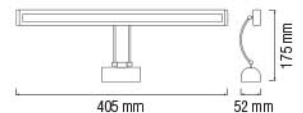

### PELIKAN

040 003 0004

HL 6631L

CHROME

21 LED

- 100-250V / 50-60Hz
- 4W, 148 lm
- 4200K
- Average Life: 30.000 Hrs