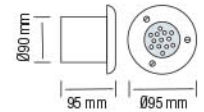

079 003 0002

HL 940L

SAFİR

- 220-240V / 50-60Hz
- 1.2W, 75 lm
- Average Life: 50.000 Hrs