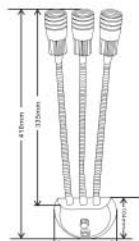

CHROME

- 100-265V / 50-60Hz
- 9W
- 640 lm
- 4000K
- Average Life: 30.000 Hrs