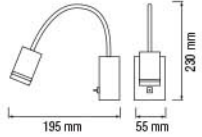

MARTI

040 005 0003

HL 008L