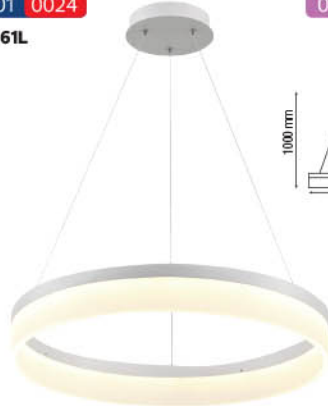

ROYAL-18

019 001 0018

HL 860L

ROYAL-24

019 001 0024

HL 861L

ROYAL-50

019 001 0050

WHITE

- 220-240V / 50-60Hz
- Average Life: 50.000 Hrs
- 18W / 24W / 50W
- 1260 lm / 1680 lm / 3500 lm
- 4000K

LED SUSPENSION LIGHT

CLASIS-21

019 002 0021

HL 863L

CLASIS-31

019 002 0031

HL 864L

CLASIS-42

019 002 0042

HL 865L

WHITE

- 220-240V / 50-60Hz
- Average Life: 50.000 Hrs
- 21W / 31W / 42W
- 1470 lm / 2170 lm / 2940 lm
- 4000K