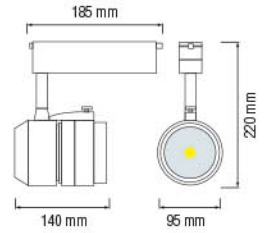

## ROMA

018 002 0023

HL 822L

3 INCH

WHITE

BLACK

SILVER

- 220-240V / 50-60Hz
- Average Life: 40.000 Hrs
- 23W
- 1315 lm
- 4200K