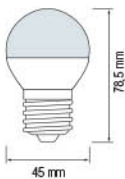

LED LAMP / LED TUBE / LED CAPSULE

ULTRA-4

001 003 0004

HL 4360L

- 250 lm
- 3000K / 4200K / 6400K
- 175-250V / 50-60Hz
- Average Life: 25.000 Hrs

ULTRA-6

001 003 0006

- 480 lm
- 3000K / 4200K / 6400K
- 175-250V / 50-60Hz
- Average Life: 25.000 Hrs

CRAFT-4

001 004 0004

HL 4370L

- 250 lm
- 3000K / 4200K / 6400K
- 175-250V / 50-60Hz
- Average Life: 25.000 Hrs

CRAFT-6

001 004 0006

- 480 lm
- 3000K / 4200K / 6400K
- 175-250V / 50-60Hz
- Average Life: 25.000 Hrs

ELITE-4

001 005 0004

HL 4380L E14

- 250 lm
- 3000K / 4200K / 6400K
- 175-250V / 50-60Hz
- Average Life: 25.000 Hrs

ELITE-6

001 005 0006

E14

- 480 lm
- 3000K / 4200K / 6400K
- 175-250V / 50-60Hz
- Average Life: 25.000 Hrs

ELITE-4

001 005 0004

HL 4380L E27

- 250 lm
- 3000K / 4200K / 6400K
- 175-250V / 50-60Hz
- Average Life: 25.000 Hrs

ELITE-6

001 005 0006

E27

- 480 lm
- 3000K / 4200K / 6400K
- 175-250V / 50-60Hz
- Average Life: 25.000 Hrs