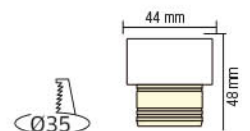

## JULIA

WHITE

016 032 0003

- 220-240V / 50-60Hz
- Average Life: 30.000 Hrs
- 3W, 125 lm
- 4200K