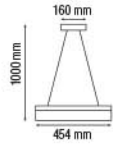

LED SUSPENSION LIGHT

CLASIS-21

019 002 0021

HL 863L

CLASIS-31

019 002 0031

HL 864L

CLASIS-42

019 002 0042

HL 865L

WHITE

- 220-240V / 50-60Hz
- Average Life: 50.000 Hrs
- 21W / 31W / 42W
- 1470 lm / 2170 lm / 2940 lm
- 4000K