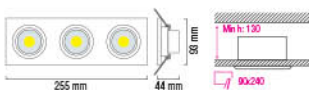

ADRIANA-15

WHITE

- 220-240V / 50-60Hz
- Average Life: 40.000 Hrs
- 3x5W
- 3x368 lm
- 2700K / 6400K