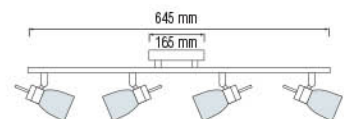

- 220-240V / 50-60Hz
- 4x4W
- 4x260 lm
- 4000K