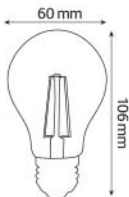

FILAMENT GLOBE-8

001 015 0008

- 220-240V / 50-60Hz
- Average Life: 20.000 Hrs
- 500 lm
- 2700K / 4200K