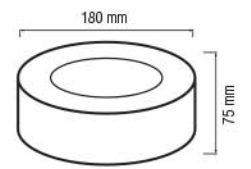

SANDRA-15

016 043 0015

1. **WHITE**
   - **BLACK**
   - 220-240V / 50-60Hz
   - Average Life: 30.000 Hrs
   - 15W, 1050 lm
   - 4200K