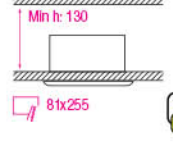

WHITE

- 220-240V / 50-60Hz
- Average Life: 40.000 Hrs
- 3x8W
- 3x371 lm
- 2700K / 6400K