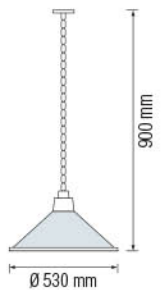

ATLAS-100

063 001 0100

HL 517L

- 220-240V / 50-60Hz
- Aluminium Body
- Average Life: 30.000 Hrs
- 90W, 5880 lm
- 6400K