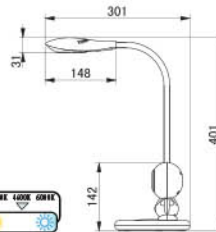

### MERVE

BLUE

YELLOW

PINK

- 100-240V / 50-60Hz
- 5W, 300 lm
- 4600K
- Average Life: 30.000 Hrs

049 011 0005