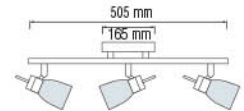

- 220-240V / 50-60Hz
- 3x4W
- 3x260 lm
- 4000K