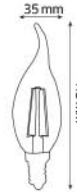

FILAMENT FLAME-4

001 014 0004

- 220-240V / 50-60Hz
- Average Life: 20.000 Hrs
- 320 lm
- 2700K / 4200K