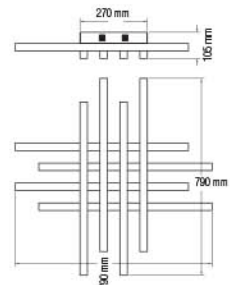

BLACK

WHITE

- 220-240V / 50-60Hz
- Average Life: 50.000 Hrs
- 85W
- 1400 lm
- 4000K