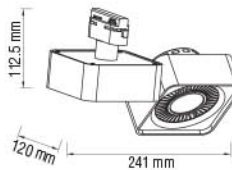

## MADRID-23

018 005 0023

HL 828L

3 INCH

WHITE

BLACK

SILVER

- 220-240V / 50-60Hz
- Average Life: 40.000 Hrs
- 23W
- 1779 lm
- 4200K