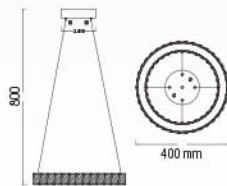

- 180-260V / 50-60Hz
- Average Life: 30.000 Hrs
- 46W
- 1380 lm
- 4000K

LED SUSPENSION LIGHT

**TORNADO-30**

019 025 0030

**CHROME**

- 180-260V / 50-60Hz
- Average Life: 30.000 Hrs
- 30W
- 900 lm
- 4000K

**TORNADO-40**