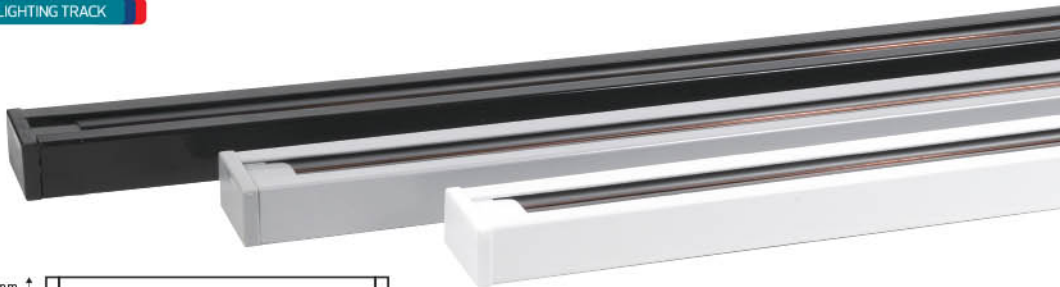

### LIGHTING TRACK

1m, 2m, 3m

WHITE

BLACK

SILVER

- 220-240V / 50-60Hz
- Max. 16A

1m. 097 001 0001

2m. 097 001 0002