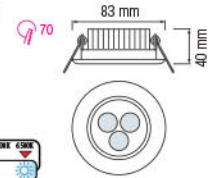

MAT CHROME

- AC 220-240V / 50-60Hz
- 3W, 135 lm
- 2700K / 6400K
- Average Life: 25.000 Hrs