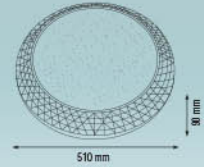

PHANTOM-48

027 002 0048

NEW

WHITE

BLUE

PINK

- 185-265V / 50-60Hz
- Average Life: 30.000 Hrs
- 3330 lm
- 48W
- 6400K