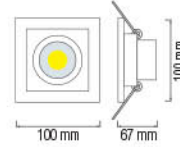

016 023 0008
HL 6721L

SABRINA-8