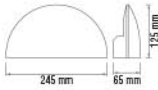

### ARDIÇ

076 003 0006

HL 237L

BLACK

- Aluminium Body
- 220-240V / 50-60Hz
- 5.5W
- 4100K
- 385 lm
- Average Life: 30.000 Hrs