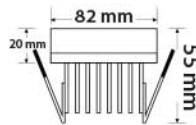

VALERIA-7

016 040 0007

WHITE

- 85-265V / 50-60Hz
- Average Life: 30.000 Hrs
- 7W, 560 lm
- 4200K

VALERIA-9

016 040 0009

WHITE

- 85-265V / 50-60Hz
- Average Life: 30.000 Hrs
- 9W, 720 lm
- 4200K