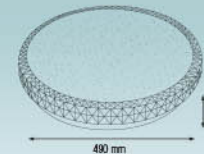

## GHOST-48

027 003 0048

**NEW**

WHITE

BLUE

PINK

- 185-265V / 50-60Hz
- Average Life: 30.000 Hrs
- 3330 lm
- 48W
- 6400K

**EPSILON-15**