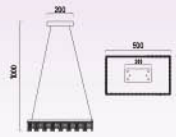

NIRVANA-32

019 027 0032