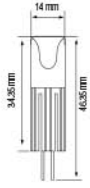

**D I M M A B L E****PIKO-3**

001 007 0003

HL 451L

- 220-240V / 50-60Hz
- Average Life: 25.000 Hrs
- 210 lm
- 2700K / 6400K

**D I M M A B L E****NANO-2**

001 008 0002

HL 452L

- 220-240V / 50-60Hz
- Average Life: 25.000 Hrs
- 105 lm
- 2700K / 6400K