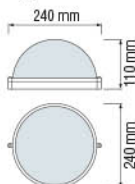

070 015 0100

HL 926

**ERCIYES**

WHITE

BLACK

■ 220-240V / 50-60Hz  
■ Max. 100W

**071 009 0008** **YILDIZ-8** **WHITE**

**NEW**