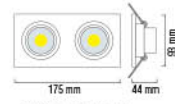

## ADRIANA-10

WHITE

- 220-240V / 50-60Hz
- Average Life: 40.000 Hrs
- 2x5W
- 2x368 lm
- 2700K / 6400K

016 022 0020

HL 6712L