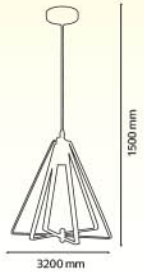

KEPLER

021 011 0001

NEW

BLACK

- 220-240V / 50-60Hz
- Max. 60W

PENDANT LAMP

MAXWELL

021 012 0001

NEW

BLACK

- 220-240V / 50-60Hz
- Max. 60W