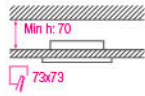

WHITE

- AC 220-240V / 50-60Hz
- 6W, 480 lm
- 3000K / 4200K / 6400K
- Average Life: 30.000 Hrs