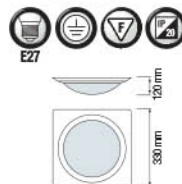

### KONAK-3

026 002 0003

HL 635B

CHROME + MAT CHROME

Diffuser: Glass

- 220-240V / 50-60Hz
- Max. 2x60W
- Max. 2x12W ESL