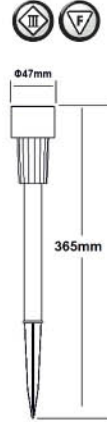

- NI-MH AA 100 mAh 1.2V
- 6400K
- 0.06W
- 1.5 lm
- Average Life: 100.000 Hrs