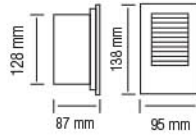

079 006 0002
HL 931L

KUVARS

- 220-240V / 50-60Hz
- 1.5W, 90 lm
- Average Life: 50.000 Hrs