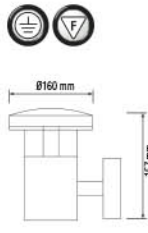

MiMOZA-3

MAT CHROME

076 002 0003

HL 212L

- Stainless Steel
- 220-240V / 50-60Hz
- 5.5 W
- 6400K
- 186 lm
- Average Life: 30.000 Hrs