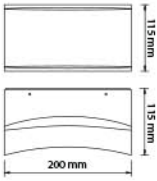

SERVİ

076 009 0012

BLACK

WHITE

- 100-240V / 50-60Hz
- 12W
- 4200K
- 750 lm
- Average Life: 30.000 Hrs