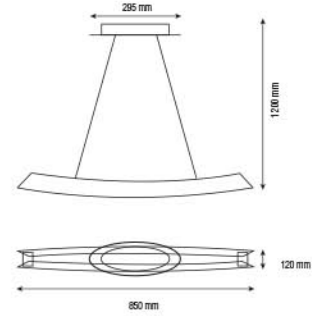

**COSTA-35**

019 015 0035

**BLACK**

**WHITE**

- 220-240V / 50-60Hz
- Average Life: 50.000 Hrs
- 35W
- 2000 lm
- 4000K

LED SUSPENSION LIGHT

**MATRIX-35**

019 013 0035