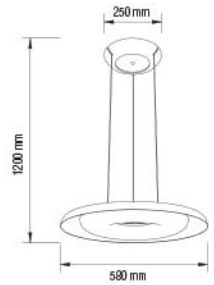

- 220-240V / 50-60Hz
- Average Life: 50.000 Hrs
- 55W
- 3025 lm
- 4000K