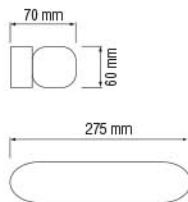

## ERDEK

029 001 0005

HL 855L

WHITE

RED

- 220-240V / 50-60Hz
- 5W, 325 lm
- 4000K
- Average Life: 30.000 Hrs