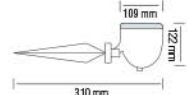

SAFRAN-16

076 001 0016

HL 282L

BLACK

WHITE

- 220-240V / 50-60Hz
- 16W
- 6400K / GREEN
- 1229 lm
- Average Life: 30.000 Hrs