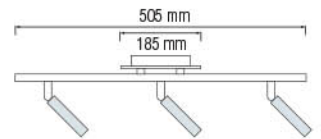

SIDE-4

CHROME

HL 7163L

- 220-240V / 50-60Hz
- 3x5W
- 3x325 lm
- 4000K