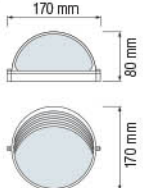

070 007 0060
HL 907

ALP

WHITE

BLACK

■ 220-240V / 50-60Hz
■ Max. 60W