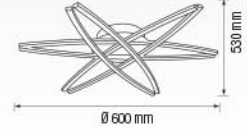

**CHROME**

- 110-240V / 50-60Hz
- Average Life: 30.000 Hrs
- 30W
- 2059lm
- 4000K

**AVALON**

019 018 0035

**CHROME**

- 110-240V / 50-60Hz
- Average Life: 30.000 Hrs
- 35W
- 2100lm
- 4000K

**NEW**

LED SUSPENSION LIGHT