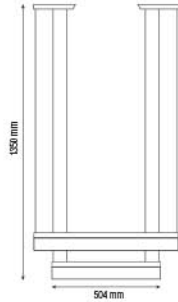

**MASTER-75**

019 003 0075

HL 866L

**WHITE**

- 220-240V / 50-60Hz
- Average Life: 50.000 Hrs
- 75W
- 5250 lm
- 4000K

LED SUSPENSION LIGHT

**EXCLUSIVE-24**

019 004 0024