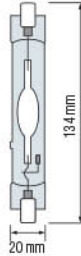

METAL HALIDE LAMP

- 150W
- 11000 lm
- 4000K
- 220-240V / 50-60Hz
- Average Life: 6.000 Hrs