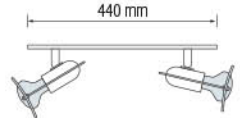

AMOS-2

CHROME + MAT CHROME
■ 220-240V / 50-60Hz
■ Max. 2x40W