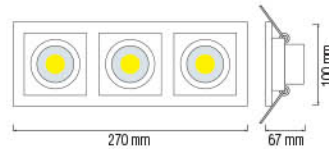

SABRINA-24