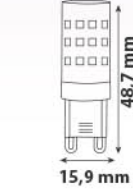

PETA-4

001 045 0004

NEW

- 220-240V / 50-60Hz
- Average Life: 25.000 Hrs
- 330 lm
- 2700K / 4200K / 6400K