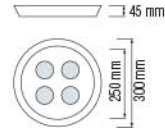

JASMIN

HL 637L