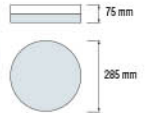

ZARA-1

026 003 0001

HL 636S

MAT CHROME

Diffuser: Glass

- 220-240V / 50-60Hz
- Max. 60W
- Max. 12W ESL

ZARA-2

026 003 0002

HL 636M

MAT CHROME

Diffuser: Glass

- 220-240V / 50-60Hz
- Max. 2x60W
- Max. 2x12W ESL

ZARA-3

026 003 0003

HL 636B

MAT CHROME

Diffuser: Glass

- 220-240V / 50-60Hz
- Max. 3x60W
- Max. 3x12W ESL

ZARA-4

026 003 0004

HL 636W

MAT CHROME

Diffuser: Glass

- 220-240V / 50-60Hz
- Max. 60W
- Max. 12W ESL

SARAY-1

026 005 0001

HL 643

MAT CHROME

Diffuser: Glass

- 220-240V / 50-60Hz
- Max. 40W
- Max. 9W ESL

SARAY-2

026 005 0002

HL 644

MAT CHROME

Diffuser: Glass

- 220-240V / 50-60Hz
- Max. 60W
- Max. 12W ESL

SARAY-3

026 005 0003

HL 645

MAT CHROME

Diffuser: Glass

- 220-240V / 50-60Hz
- Max. 2x60W
- Max. 2x12W ESL

LICE-1

026 004 0001

HL 641

MAT CHROME

Diffuser: Glass

- 220-240V / 50-60Hz
- Max. 60W
- Max. 12W ESL

LICE-2

026 004 0002

HL 642

MAT CHROME

Diffuser: Glass

- 220-240V / 50-60Hz
- Max. 2x60W
- Max. 2x12W ESL