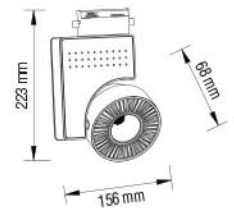

ZURIH-40

018 001 0040

HL 834L

3 INCH

WHITE

BLACK

SILVER

- 220-240V / 50-60Hz
- Average Life: 40.000 Hrs
- 40W
- 2643 lm
- 4200K