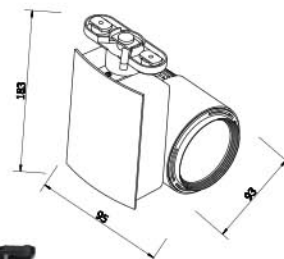

## MADRID-40

018 005 0040

HL 829L

3 INCH

WHITE

BLACK

SILVER

- 220-240V / 50-60Hz
- Average Life: 40.000 Hrs
- 40W
- 2988 lm
- 4200K