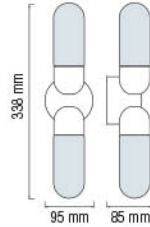

CHROME

- 220-240V / 50-60Hz
- Max. 2x40W