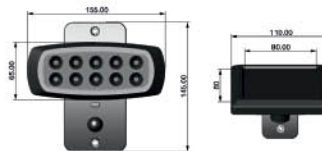

WIZARD

WITH PIR SENSOR