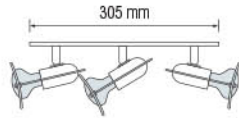

AMOS-5

CHROME + MAT CHROME
■ 220-240V / 50-60Hz
■ Max. 3x40W