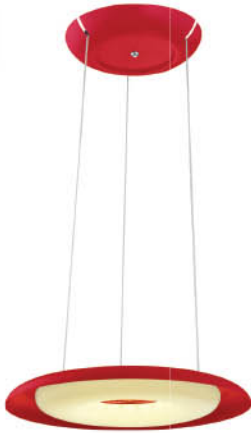

### CHROME

- 180-260V / 50-60Hz
- Average Life: 30.000 Hrs
- 72W / 96W
- 2160 lm / 2880 lm
- 4000K

**NEW**

**DELUXE-35**

019 012 0035

- BLACK
- WHITE
- RED
- BLUE

- 220-240V / 50-60Hz
- Average Life: 50.000 Hrs
- 35W
- 2000 lm
- 4000K