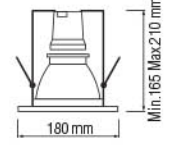

025 001 0040 2,5"

HL 600

- CHROME
- MAT CHROME
- WHITE

- 220-240V / 50-60Hz
- Max. 40W

025 002 0060 3"

HL 602

- CHROME
- MAT CHROME
- WHITE

- 220-240V / 50-60Hz
- Max. 60W

025 003 0060 4"

HL 604

- CHROME
- MAT CHROME
- WHITE

- 220-240V / 50-60Hz
- Max. 60W

025 004 0075 5"

HL 606

- CHROME
- MAT CHROME
- WHITE

- 220-240V / 50-60Hz
- Max. 75W

025 005 0040 6"

HL 611

- CHROME
- MAT CHROME
- WHITE

- 220-240V / 50-60Hz
- Max. 2x20W ESL

025 005 0052 8"

HL 612

- CHROME
- MAT CHROME
- WHITE

- 220-240V / 50-60Hz
- Max. 2x26W ESL

025 006 0040 6"

HL 614

- CHROME
- MAT CHROME
- WHITE

- 220-240V / 50-60Hz
- Max. 2x20W ESL

025 006 0050 8"

HL 616

- CHROME
- MAT CHROME
- WHITE

- 220-240V / 50-60Hz
- Max. 2x25W ESL