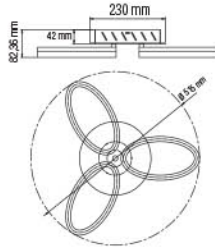

AVANGARD-24

019 005 0024

WHITE

BLACK

- 220-240V / 50-60Hz
- Average Life: 50.000 Hrs
- 24W
- 1680 lm
- 4000K