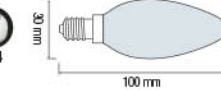

CANDLE SOFT-60

006 005 0060 60W

HL 425

CANDLE BULB

40W, 240 lm

60W, 400 lm

SOFT

- 220-240V / 50-60Hz
- Average Life: 1.000 Hrs

CANDLE FROSTED-40

006 004 0040 40W