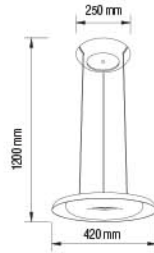

DELUXE-35

019 012 0035

- BLACK
- WHITE
- RED
- BLUE

- 220-240V / 50-60Hz
- Average Life: 50.000 Hrs
- 35W
- 2000 lm
- 4000K

DELUXE-55

019 012 0055

- BLACK
- WHITE
- RED
- BLUE

- 220-240V / 50-60Hz
- Average Life: 50.000 Hrs
- 55W
- 3025 lm
- 4000K

DELUXE-70

019 012 0070

- BLACK
- WHITE
- RED
- BLUE

- 220-240V / 50-60Hz
- Average Life: 50.000 Hrs
- 70W
- 3900 lm
- 4000K