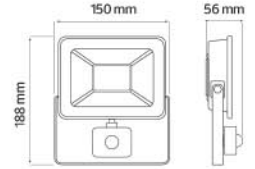

WITH PIR SENSOR