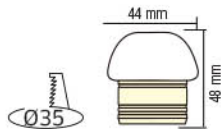

LISA

WHITE

016 031 0003

- 220-240V / 50-60Hz
- Average Life: 30.000 Hrs
- 3W, 125 lm
- 4200K