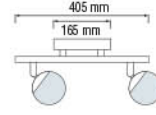

PATARA-3

CHROME

HL 7182L

- 220-240V / 50-60Hz
- 2x4W
- 2x260 lm
- 4000K