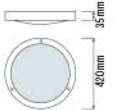

ZARA-1

026 003 0001

HL 636S

MAT CHROME

Diffuser: Glass

- 220-240V / 50-60Hz
- Max. 60W
- Max. 12W ESL

ZARA-2

026 003 0002

HL 636M

MAT CHROME

Diffuser: Glass

- 220-240V / 50-60Hz
- Max. 2x60W
- Max. 2x12W ESL

ZARA-3

026 003 0003

HL 636B

MAT CHROME

Diffuser: Glass

- 220-240V / 50-60Hz
- Max. 3x60W
- Max. 3x12W ESL

ZARA-4

026 003 0004

HL 636W

MAT CHROME

Diffuser: Glass

- 220-240V / 50-60Hz
- Max. 60W
- Max. 12W ESL

SARAY-1

026 005 0001

HL 643

MAT CHROME

Diffuser: Glass

- 220-240V / 50-60Hz
- Max. 40W
- Max. 9W ESL

SARAY-2

026 005 0002

HL 644

MAT CHROME

Diffuser: Glass

- 220-240V / 50-60Hz
- Max. 60W
- Max. 12W ESL

SARAY-3

026 005 0003

HL 645

MAT CHROME

Diffuser: Glass

- 220-240V / 50-60Hz
- Max. 2x60W
- Max. 2x12W ESL

LICE-1

026 004 0001

HL 641

MAT CHROME

Diffuser: Glass

- 220-240V / 50-60Hz
- Max. 60W
- Max. 12W ESL

LICE-2

026 004 0002

HL 642

MAT CHROME

Diffuser: Glass

- 220-240V / 50-60Hz
- Max. 2x60W
- Max. 2x12W ESL