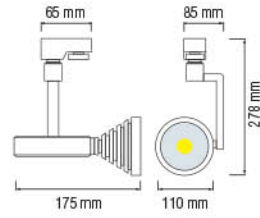

## PRAG-12

018 003 0012

HL 824L

4.2 INCH

WHITE

BLACK

SILVER

- 220-240V / 50-60Hz
- Average Life: 40.000 Hrs
- 12W
- 852 lm
- 4200K