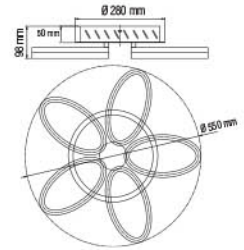

AVANGARD-40

019 005 0040

WHITE

BLACK

- 220-240V / 50-60Hz
- Average Life: 50.000 Hrs
- 40W
- 2800 lm
- 4000K