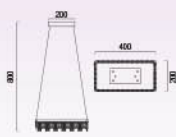

NIRVANA-24

019 027 0024