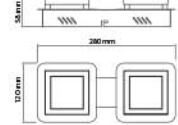

LİKYA-2

CHROME

- 220-240V / 50-60Hz
- 2x5W
- 2x300 lm
- 4000K