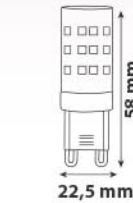

PETA-12

001 045 0012

NEW

- 220-240V / 50-60Hz
- Average Life: 25.000 Hrs
- 1000 lm
- 2700K / 4200K / 6400K