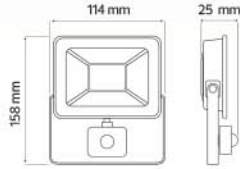

NEW

WITH PIR SENSOR