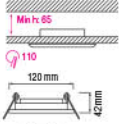

## AMANDA-6

016 017 0006

HL 6754L

WHITE

MAT CHROME

- AC 220-240V / 50-60Hz
- 6W, 480 lm
- 3000K / 6400K
- Average Life: 30.000 Hrs