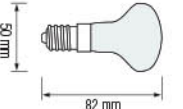

### R50-40

007 002 0040 40W

40W, 280 lm

60W, 460 lm

FROSTED

- 220-240V / 50-60Hz
- Average Life: 1.000 Hrs