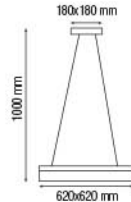

ROYAL-18

019 001 0018

HL 860L

ROYAL-24

019 001 0024

HL 861L

ROYAL-50

019 001 0050

WHITE

- 220-240V / 50-60Hz
- Average Life: 50.000 Hrs
- 18W / 24W / 50W
- 1260 lm / 1680 lm / 3500 lm
- 4000K

LED SUSPENSION LIGHT

CLASIS-21

019 002 0021

HL 863L

CLASIS-31

019 002 0031

HL 864L

CLASIS-42

019 002 0042

HL 865L

WHITE

- 220-240V / 50-60Hz
- Average Life: 50.000 Hrs
- 21W / 31W / 42W
- 1470 lm / 2170 lm / 2940 lm
- 4000K