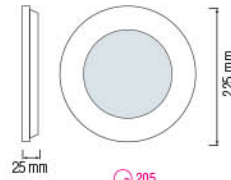

SLIM-18

056 003 0018

HL 978L

205

WHITE

- 220-240V / 50-60Hz
- 18W
- 1170 lm
- 2700K / 4200K / 6400K
- Average Life: 50.000 Hrs