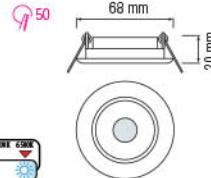

MAT CHROME

- AC 220-240V / 50-60Hz
- 1W, 45 lm
- 2700K / 6400K
- Average Life: 25.000 Hrs