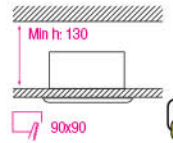

WHITE

- 220-240V / 50-60Hz
- Average Life: 40.000 Hrs
- 8W
- 371 lm
- 2700K / 6400K