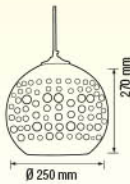

RADIAN

021 007 0001

NEW

021 007 0002

CHROME

- 250V - / 50-60Hz
- Max. 60W
- Glass