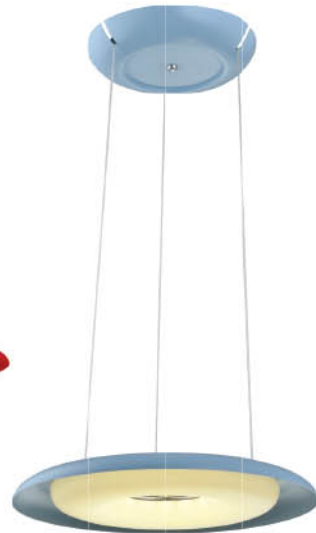

**DELUXE-55**

019 012 0055

- BLACK
- WHITE
- RED
- BLUE

- 220-240V / 50-60Hz
- Average Life: 50.000 Hrs
- 55W
- 3025 lm
- 4000K

**DELUXE-70**

019 012 0070

- BLACK
- WHITE
- RED
- BLUE

- 220-240V / 50-60Hz
- Average Life: 50.000 Hrs
- 70W
- 3900 lm
- 4000K