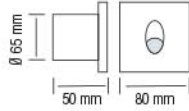

079 001 0003

HL 957L

ZÜMRÜT

WHITE

MAT CHROME

- 220-240V / 50-60Hz
- 1x3W, 86 lm
- 4000K
- Average Life: 30.000 Hrs