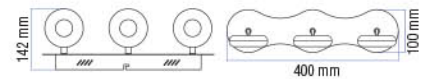

036 004 0001

MİLAS-1

CHROME

HL 7140L

- 220-240V / 50-60Hz
- 3x5W
- 3x400 lm
- 4000K

036 004 0002

MİLAS-2

CHROME

HL 7141L

- 220-240V / 50-60Hz
- 5W
- 400 lm
- 4000K

036 004 0003

MİLAS-3

CHROME

HL 7142L

- 220-240V / 50-60Hz
- 2x5W
- 2x400 lm
- 4000K

CEILING LAMP / LED CEILING LAMP

036 004 0004

MİLAS-4

CHROME

HL 7143L

- 220-240V / 50-60Hz
- 3x5W
- 3x400 lm
- 4000K

036 004 0005

MİLAS-5

CHROME

HL 7144L

- 220-240V / 50-60Hz
- 4x5W
- 4x400 lm
- 4000K