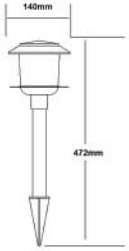

- NI-MH AA 200 mAh 1.2V
- 6400K
- 0.06W
- 1.5 lm
- Average Life: 100.000 Hrs