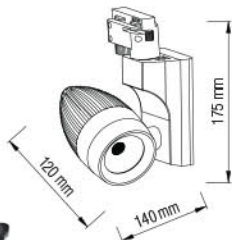

## VENEDIK-23

018 006 0023

HL 830L

2 INCH

WHITE

BLACK

SILVER

- 220-240V / 50-60Hz
- Average Life: 40.000 Hrs
- 23W
- 1947 lm
- 4200K