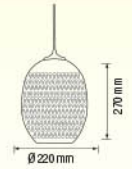

QUANTUM

021 006 0001

NEW

021 006 0002

COPPER

CHROME

- 250V - / 50-60Hz
- Max. 60W
- Glass