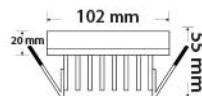

VALERIA-9

016 040 0009

WHITE

- 85-265V / 50-60Hz
- Average Life: 30.000 Hrs
- 9W, 720 lm
- 4200K