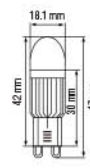

- 220-240V / 50-60Hz
- Average Life: 25.000 Hrs
- 210 lm
- 2700K / 6400K