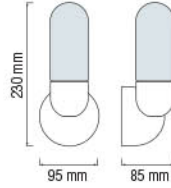

CHROME

- 220-240V / 50-60Hz
- Max. 40W