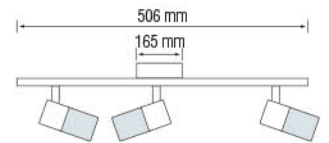

ASSOS-4

CHROME

- 220-240V / 50-60Hz
- 3x5W
- 3x400 lm
- 4000K