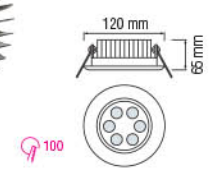

MAT CHROME

- AC 220-240V / 50-60Hz
- 6W, 270 lm
- 2700K / 6400K
- Average Life: 25.000 Hrs