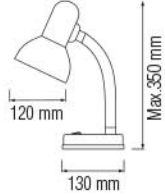

BİHTER

BLACK

WHITE

RED

BLUE

- 220-240V / 50-60Hz
- Max. 60W