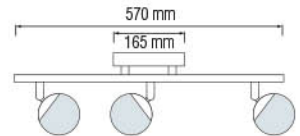

PATARA-4

CHROME

HL 7183L

- 220-240V / 50-60Hz
- 3x4W
- 3x260 lm
- 4000K