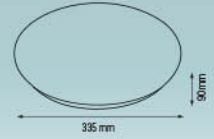

SHARK-24

027 001 0024

NEW

WHITE

- 100-265V / 50-60Hz
- Average Life: 30.000 Hrs
- 1800 lm
- 24W
- 6400K