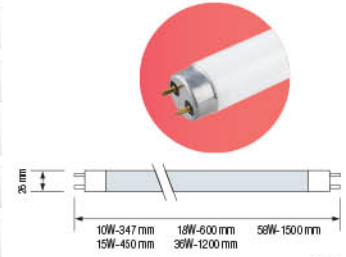

TUBE-8

- 004 003 0010 **10W, 280-310 lm**
- 004 003 0015 **15W, 560-630 lm**
- 004 003 0018 **18W, 960-1150 lm**
- 004 003 0036 **36W, 2400-2760 lm**
- 004 003 0058 **58W, 4080-5000 lm**

T8 DAYLIGHT

Average Life: 8.000 Hrs