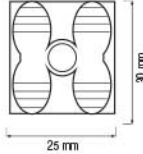

106 002 0015

WIRE SPRING-2/1.5

106 002 0025

WIRE SPRING-2/2.5

106 002 0060

WIRE SPRING-2/6

2 Pole Wire Spring Connector

- 0,2-1,5 mm² / 0,5-2,5 mm² / 1,5-6,0 mm²
- 5A/380V / 10A/380V / 25A/380V
- 2 Pole