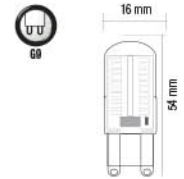

- 220-240V / 50-60Hz
- Average Life: 20.000 Hrs
- 230 lm
- 2700K / 6400K