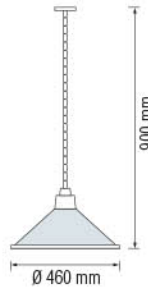

ATLAS-70

063 001 0070

HL 516L

- 220-240V / 50-60Hz
- Aluminium Body
- Average Life: 30.000 Hrs
- 70W, 4540 lm
- 6400K