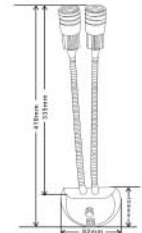

CHROME

- 100-265V / 50-60Hz
- 6W
- 428 lm
- 4000K
- Average Life: 30.000 Hrs