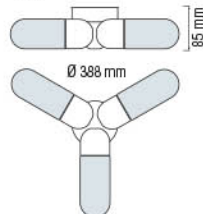

- 220-240V / 50-60Hz
- Max. 2x40W

**AQUA-3**

037 001 0003

HL 883

**CHROME**

- 220-240V / 50-60Hz
- Max. 3x40W

**VODA-3**

037 002 0003