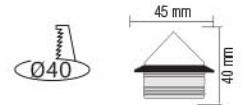

NADIA

MAT CHROME

016 027 0001

HL 661L

- 1W, 70 lm
- AC 220-240V / 50-60Hz
- 4200K
- Average Life: 30.000 Hrs