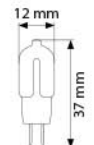

TERA-2

- 220-240V / 50-60Hz
- Average Life: 20.000 Hrs
- 200 lm
- 2700K / 4200K / 6400K

001 024 0002