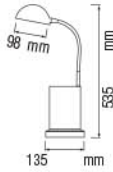

BERNA

BLACK

WHITE

BLUE

RED