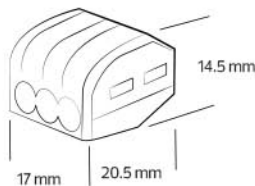

103 001 0003

3 POLE COMPACT CONNECTOR

CONNECTOR-3

- Voltage: 400V/4kV-
- Max. 32A
- Wire Range: 0.08 - 4 mm²
- Wiring Type: Spring Clamping 28-10AWG