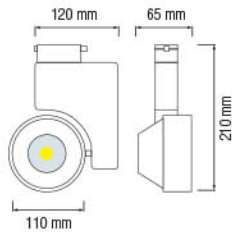

## ZURIH-23

018 001 0023

HL 821L

3 INCH

WHITE

BLACK

SILVER

- 220-240V / 50-60Hz
- Average Life: 40.000 Hrs
- 23W
- 1511 lm
- 4200K