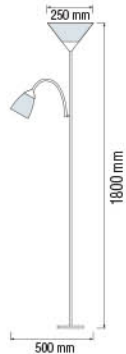

WHITE

220-240V / 50-60Hz
Mother: Max. 100W E27
Baby: Max. 40W E14