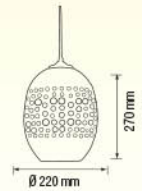

RADIAN

021 007 0001

NEW

021 007 0002

CHROME

- 250V - / 50-60Hz
- Max. 60W
- Glass