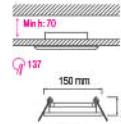

## AMANDA-10

016 017 0010

HL 6755L

WHITE

MAT CHROME

- AC 220-240V / 50-60Hz
- 10W, 550 lm
- 3000K / 6400K
- Average Life: 30.000 Hrs

016 017 0015