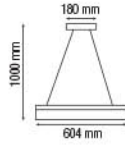

LED SUSPENSION LIGHT

CLASIS-21

019 002 0021

HL 863L

CLASIS-31

019 002 0031

HL 864L

CLASIS-42

019 002 0042

HL 865L

WHITE

- 220-240V / 50-60Hz
- Average Life: 50.000 Hrs
- 21W / 31W / 42W
- 1470 lm / 2170 lm / 2940 lm
- 4000K