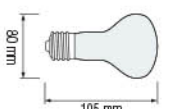

### R80-60

007 004 0060 60W

60W, 380 lm

75W, 580 lm

100W, 900 lm

FROSTED

- 220-240V / 50-60Hz
- Average Life: 1.000 Hrs