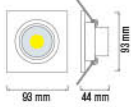

## ADRIANA-5

WHITE

- 220-240V / 50-60Hz
- Average Life: 40.000 Hrs
- 5W
- 368 lm
- 2700K / 6400K

016 022 0010

HL 6711L