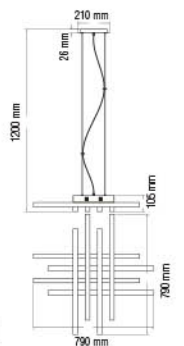

- **BLACK**
- **WHITE**

- 220-240V / 50-60Hz
- Average Life: 50.000 Hrs
- 85W
- 1400 lm
- 4000K