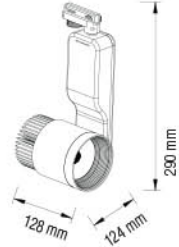

PARIS-33

018 007 0033

HL 833L

3 INCH

WHITE

BLACK

SILVER

- 220-240V / 50-60Hz
- Average Life: 40.000 Hrs
- 33W
- 2256 lm
- 4200K