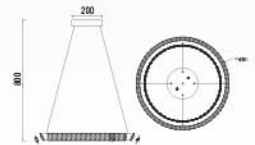

TORNADO-40

019 025 0040

CHROME

- 180-260V / 50-60Hz
- Average Life: 30.000 Hrs
- 40W
- 1200 lm
- 4000K