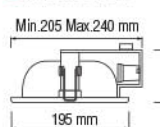

- CHROME
- MAT CHROME
- WHITE

- 220-240V / 50-60Hz
- Max. 2x26W ESL

025 006 0040 6"

HL 614

- CHROME
- MAT CHROME
- WHITE

- 220-240V / 50-60Hz
- Max. 2x20W ESL

025 006 0050 8"

HL 616