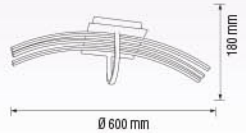

CHROME

- 110-240V / 50-60Hz
- Average Life: 30.000 Hrs
- 30W
- 2059lm
- 4000K