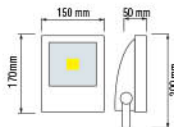

068 002 0010

JAGUAR-10

HL 171L

BLACK

- 220-240V / 50-60Hz
- Average Life: 50.000 Hrs
- 10W, 520 lm
- 6500K