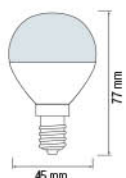

LED LAMP / LED TUBE / LED CAPSULE

ULTRA-4

001 003 0004

HL 4360L

- 250 lm
- 3000K / 4200K / 6400K
- 175-250V / 50-60Hz
- Average Life: 25.000 Hrs

ULTRA-6

001 003 0006

- 480 lm
- 3000K / 4200K / 6400K
- 175-250V / 50-60Hz
- Average Life: 25.000 Hrs

CRAFT-4

001 004 0004

HL 4370L

- 250 lm
- 3000K / 4200K / 6400K
- 175-250V / 50-60Hz
- Average Life: 25.000 Hrs

CRAFT-6

001 004 0006

- 480 lm
- 3000K / 4200K / 6400K
- 175-250V / 50-60Hz
- Average Life: 25.000 Hrs

ELITE-4

001 005 0004

HL 4380L E14

- 250 lm
- 3000K / 4200K / 6400K
- 175-250V / 50-60Hz
- Average Life: 25.000 Hrs

ELITE-6

001 005 0006

E14

- 480 lm
- 3000K / 4200K / 6400K
- 175-250V / 50-60Hz
- Average Life: 25.000 Hrs

ELITE-4

001 005 0004

HL 4380L E27

- 250 lm
- 3000K / 4200K / 6400K
- 175-250V / 50-60Hz
- Average Life: 25.000 Hrs

ELITE-6

001 005 0006

E27

- 480 lm
- 3000K / 4200K / 6400K
- 175-250V / 50-60Hz
- Average Life: 25.000 Hrs