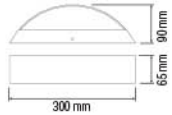

### MEŞE

076 004 0006

HL 238L

BLACK

- Aluminium Body
- 220-240V / 50-60Hz
- 5.5W
- 4100K
- 420 lm
- Average Life: 30.000 Hrs