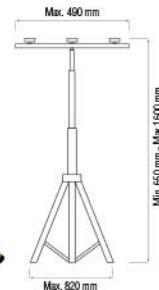

107 001 0002

- TRIPOD DOUBLE STAND
- 1.8 meter H05VV-F cable

107 001 0003

**PORTABLE**

- PORTABLE STAND
- 1.5 meter H05VV-F cable

065 001 0150

HL 100

WHITE