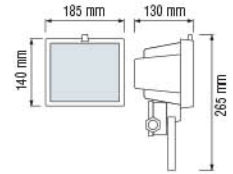

WHITE

BLACK

- 220-240V / 50-60Hz
- Max. 500W