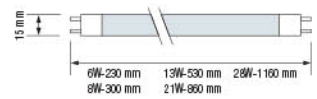

TUBE-5

- 004 001 0006 **6W, 280-310 lm**
- 004 001 0008 **8W, 400-430 lm**
- 004 001 0013 **13W, 1045-1140 lm**
- 004 001 0021 **21W, 1660-1850 lm**
- 004 001 0028 **28W, 2350-2470 lm**

T5 DAYLIGHT

Average Life: 8.000 Hrs