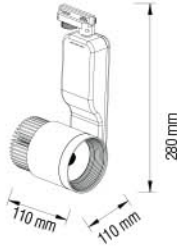

PARIS-23

018 007 0023

HL 832L

2 INCH

WHITE

BLACK

SILVER

- 220-240V / 50-60Hz
- Average Life: 40.000 Hrs
- 23W
- 1550 lm
- 4200K