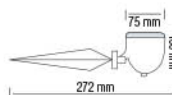

SAFRAN-5

076 001 0005

HL 281L

BLACK

WHITE

- 220-240V / 50-60Hz
- 5W
- 6400K / GREEN
- 409 lm
- Average Life: 30.000 Hrs