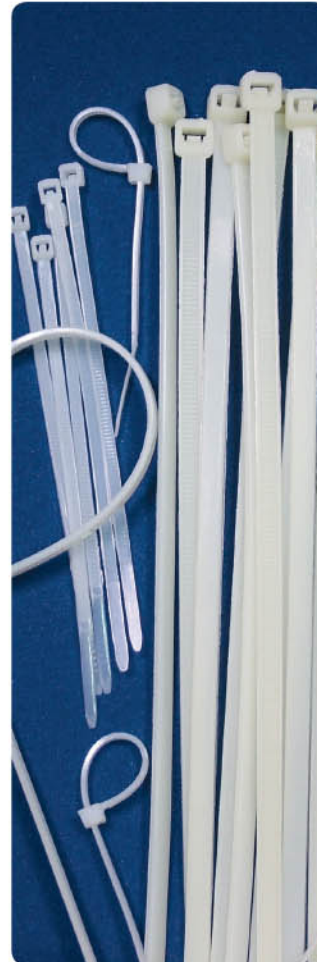

CABLE TIE

- 2,5*100
- 2,5*150
- 2,5*200
- 3,6*150
- 3,6*200
- 3,6*250
- 3,6*280
- 3,6*300
- 3,6*370
- 4,8*200
- 4,8*250
- 4,8*300
- 4,8*350
- 4,8*370
- 4,8*400
- 7,2*300
- 7,2*350
- 7,2*400
- 7,2*450
- 9*550
- 9*650
- 9*750
- 9*1020