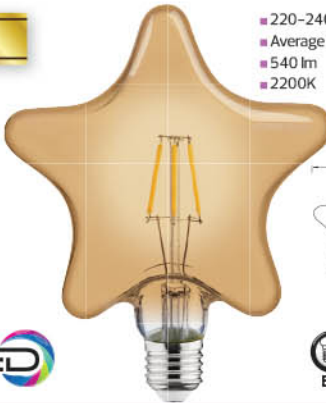

### RUSTIC GLOBE - 4

001 030 0004

- 220-240V / 50-60Hz
- Average Life: 20.000 Hrs
- 360 lm
- 2200K

FILAMENT LED

### RUSTIC GLOBE - 6

001 030 0006

- 220-240V / 50-60Hz
- Average Life: 20.000 Hrs
- 540 lm
- 2200K

FILAMENT LED

### RUSTIC STAR - 6

001 031 0006

- 220-240V / 50-60Hz
- Average Life: 20.000 Hrs
- 540 lm
- 2200K

FILAMENT LED

### RUSTIC HEART - 6

001 032 0006

- 220-240V / 50-60Hz
- Average Life: 20.000 Hrs
- 540 lm
- 2200K

FILAMENT LED