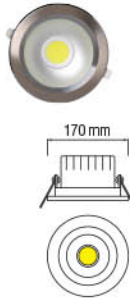

## HELEN-10

WHITE

HL 696L 4 INCH

MAT CHROME

- 220-240V / 50-60Hz
- Average Life: 40,000 Hrs
- 10W, 742 lm
- 4200K

016 020 0010