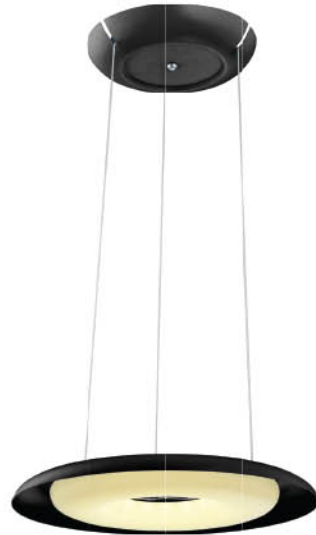

- 220-240V / 50-60Hz
- Average Life: 50.000 Hrs
- 55W
- 3025 lm
- 4000K