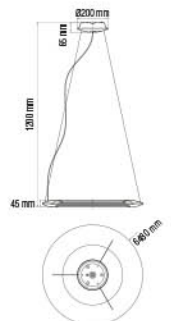

- **ROSE**
- **CHROME**
- **WHITE**

- 220-240V / 50-60Hz
- Average Life: 50.000 Hrs
- 41W
- 1500 lm
- 4000K