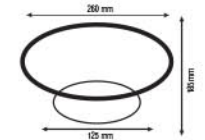

ABANT

029 005 0010

WHITE

- 85-265V / 50-60Hz
- 10W
- 825 lm
- 4200K
- Average Life: 30.000 Hrs