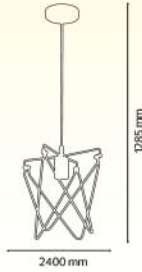

**NEWTON**

021 010 0001

**NEW**

**BLACK**

- 220-240V / 50-60Hz
- Max. 60W

**KEPLER**

021 011 0001

**NEW**