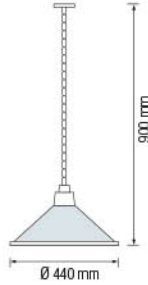

ATLAS-50

063 001 0050

HL 515L

- 220-240V / 50-60Hz
- Aluminium Body
- Average Life: 30.000 Hrs
- 50W, 2990 lm
- 6400K