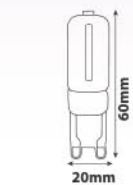

DECO-5

001 023 0005

NEW

- 220-240V / 50-60Hz
- Average Life: 25.000 Hrs
- 450 lm
- 2700K / 4200K / 6400K