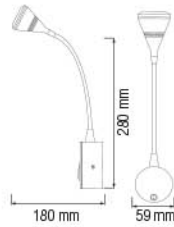

KUĞU

040 006 0003