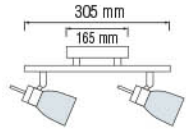

036 002 0002

LARA-2

CHROME

HL 7191L

- 220-240V / 50-60Hz
- 4W
- 260 lm
- 4000K

036 002 0003

LARA-3

CHROME

HL 7192L

- 220-240V / 50-60Hz
- 2x4W
- 2x260 lm
- 4000K

036 002 0001

LARA-1

CHROME

HL 7190L

- 220-240V / 50-60Hz
- 3x4W
- 3x260 lm
- 4000K

CEILING LAMP / LED CEILING LAMP

036 002 0004

LARA-4

CHROME

HL 7193L

- 220-240V / 50-60Hz
- 3x4W
- 3x260 lm
- 4000K

036 002 0005

LARA-5

CHROME

HL 7194L

- 220-240V / 50-60Hz
- 4x4W
- 4x260 lm
- 4000K