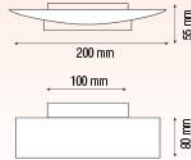

RODOS-3

029 004 0003

WHITE

- 85-265V / 50-60Hz
- 3W
- 170 lm
- 4000K
- Average Life: 30.000 Hr