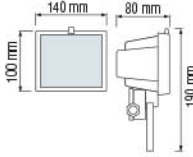

WHITE

BLACK

- 220-240V / 50-60Hz
- Max. 150W