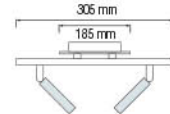

SIDE-3

CHROME

HL 7162L

- 220-240V / 50-60Hz
- 2x5W
- 2x325 lm
- 4000K