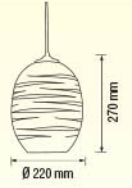

LASER

021 004 0001

021 004 0002

CHROME

- 250V ~ / 50-60Hz
- Max. 60W
- Glass

NEW