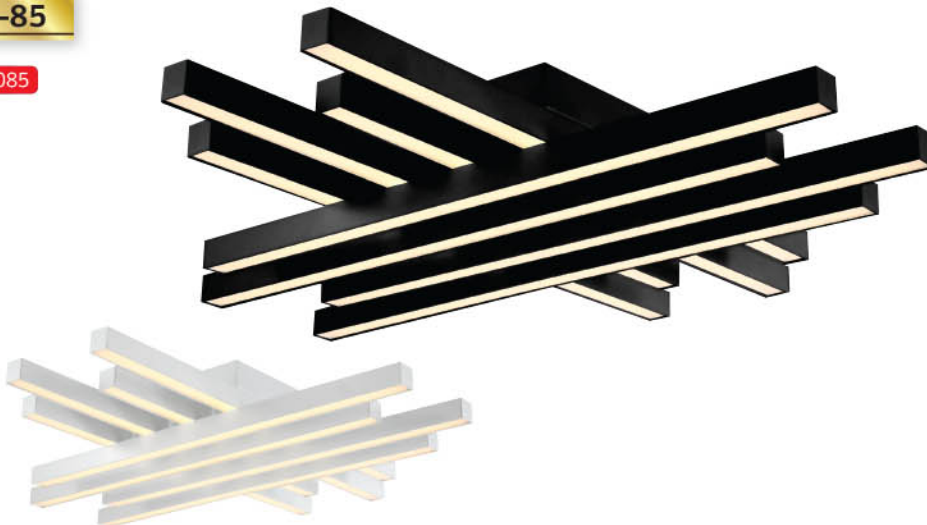

**TREND-50**

019 009 0050

**BLACK**

**WHITE**

- 220-240V / 50-60Hz
- Average Life: 50.000 Hrs
- 50W
- 800 lm
- 4000K

LED SUSPENSION LIGHT

**TREND-85**

019 009 0085