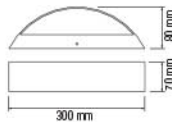

ZAKKUM

076 005 0003

HL 239L

BLACK

- Aluminium Body
- 220-240V / 50-60Hz
- 3W
- 4100K
- 230 lm
- Average Life: 30.000 Hrs