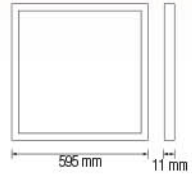

**LED Panel**

056 002 0045

**GALAKSI-45**

**WHITE**

- 220-240V / 50-60Hz
- 45W, 3150 lm
- 4200K / 6400K
- Average Life: 25.000 Hrs

**NEW**

056 001 0045

**STAR-45**