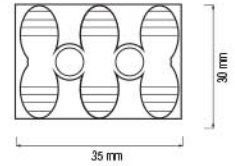

3 Pole Wire Spring Connector

- 0,2-1,5 mm² / 0,5-2,5 mm² / 1,5-6,0 mm²
- 5A/380V / 10A/380V / 25A/380V
- 3 Pole