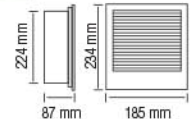

PIRLANTA

- 220-240V / 50-60Hz
- 2.7W, 160 lm
- Average Life: 50.000 Hrs