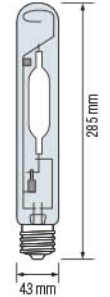

METAL HALIDE LAMP

- 400W
- WHITE, 35.000-38.000Lm
- BLUE, 8.000-10.000Lm
- GREEN, 28.000-31.000Lm
- RED, 20.000-23.000Lm
- 220-240V / 50-60Hz
- Average Life: 6.000 Hrs