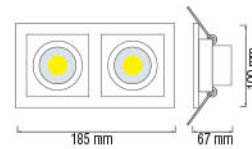

SABRINA-16