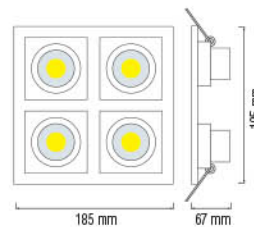

SABRINA-32

016 023 0032
HL 6724L