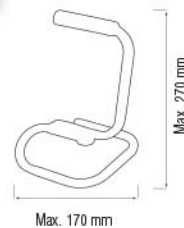

107 001 0002

- TRIPOD DOUBLE STAND
- 1.8 meter H05VV-F cable

107 001 0003

**PORTABLE**

- PORTABLE STAND
- 1.5 meter H05VV-F cable

065 001 0150

HL 100

WHITE