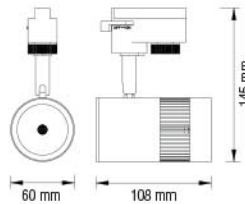

### MILANO-13

018 008 0013

HL 837L

2.3 INCH

WHITE

BLACK

SILVER

- 220-240V / 50-60Hz
- Average Life: 40.000 Hrs
- 13W
- 987 lm
- 4200K