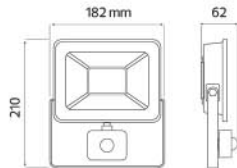

WITH PIR SENSOR