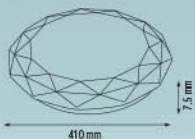

**360°  
Microwave  
Sensor**
**EPSILON-24**

027 004 0024

**NEW**
**WHITE**

- 185-265V / 50-60Hz
- Average Life: 30.000 Hrs
- 1800 lm
- 24W
- 6400K

**EPSILON-36**

027 004 0036

**NEW**
**WHITE**

- 185-265V / 50-60Hz
- Average Life: 30.000 Hrs
- 2700 lm
- 36W
- 6400K