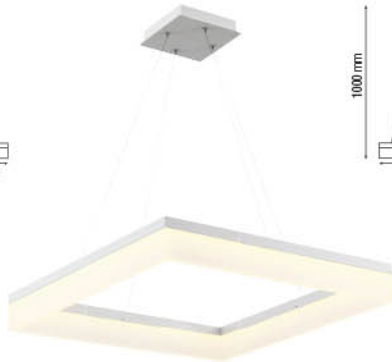

ROYAL-18

019 001 0018

HL 860L

ROYAL-24

019 001 0024

HL 861L

ROYAL-50

019 001 0050

WHITE

- 220-240V / 50-60Hz
- Average Life: 50.000 Hrs
- 18W / 24W / 50W
- 1260 lm / 1680 lm / 3500 lm
- 4000K

LED SUSPENSION LIGHT

CLASIS-21

019 002 0021

HL 863L

CLASIS-31

019 002 0031

HL 864L

CLASIS-42

019 002 0042

HL 865L

WHITE

- 220-240V / 50-60Hz
- Average Life: 50.000 Hrs
- 21W / 31W / 42W
- 1470 lm / 2170 lm / 2940 lm
- 4000K