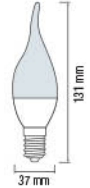

LED LAMP / LED TUBE / LED CAPSULE

ULTRA-4

001 003 0004

HL 4360L

- 250 lm
- 3000K / 4200K / 6400K
- 175-250V / 50-60Hz
- Average Life: 25.000 Hrs

ULTRA-6

001 003 0006

- 480 lm
- 3000K / 4200K / 6400K
- 175-250V / 50-60Hz
- Average Life: 25.000 Hrs

CRAFT-4

001 004 0004

HL 4370L

- 250 lm
- 3000K / 4200K / 6400K
- 175-250V / 50-60Hz
- Average Life: 25.000 Hrs

CRAFT-6

001 004 0006

- 480 lm
- 3000K / 4200K / 6400K
- 175-250V / 50-60Hz
- Average Life: 25.000 Hrs

ELITE-4

001 005 0004

HL 4380L E14

- 250 lm
- 3000K / 4200K / 6400K
- 175-250V / 50-60Hz
- Average Life: 25.000 Hrs

ELITE-6

001 005 0006

E14

- 480 lm
- 3000K / 4200K / 6400K
- 175-250V / 50-60Hz
- Average Life: 25.000 Hrs

ELITE-4

001 005 0004

HL 4380L E27

- 250 lm
- 3000K / 4200K / 6400K
- 175-250V / 50-60Hz
- Average Life: 25.000 Hrs

ELITE-6

001 005 0006

E27

- 480 lm
- 3000K / 4200K / 6400K
- 175-250V / 50-60Hz
- Average Life: 25.000 Hrs