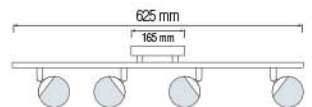

PATARA-5

CHROME

HL 7184L

- 220-240V / 50-60Hz
- 4x4W
- 4x260 lm
- 4000K