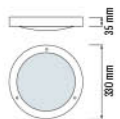

ZARA-1

026 003 0001

HL 636S

MAT CHROME

Diffuser: Glass

- 220-240V / 50-60Hz
- Max. 60W
- Max. 12W ESL

ZARA-2

026 003 0002

HL 636M

MAT CHROME

Diffuser: Glass

- 220-240V / 50-60Hz
- Max. 2x60W
- Max. 2x12W ESL

ZARA-3

026 003 0003

HL 636B

MAT CHROME

Diffuser: Glass

- 220-240V / 50-60Hz
- Max. 3x60W
- Max. 3x12W ESL

ZARA-4

026 003 0004

HL 636W

MAT CHROME

Diffuser: Glass

- 220-240V / 50-60Hz
- Max. 60W
- Max. 12W ESL

SARAY-1

026 005 0001

HL 643

MAT CHROME

Diffuser: Glass

- 220-240V / 50-60Hz
- Max. 40W
- Max. 9W ESL

SARAY-2

026 005 0002

HL 644

MAT CHROME

Diffuser: Glass

- 220-240V / 50-60Hz
- Max. 60W
- Max. 12W ESL

SARAY-3

026 005 0003

HL 645

MAT CHROME

Diffuser: Glass

- 220-240V / 50-60Hz
- Max. 2x60W
- Max. 2x12W ESL

LICE-1

026 004 0001

HL 641

MAT CHROME

Diffuser: Glass

- 220-240V / 50-60Hz
- Max. 60W
- Max. 12W ESL

LICE-2

026 004 0002

HL 642

MAT CHROME

Diffuser: Glass

- 220-240V / 50-60Hz
- Max. 2x60W
- Max. 2x12W ESL