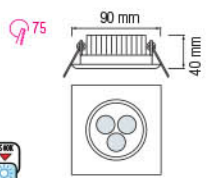

MAT CHROME

- AC 220-240V / 50-60Hz
- 3W, 135 lm
- 2700K / 6400K
- Average Life: 25.000 Hrs