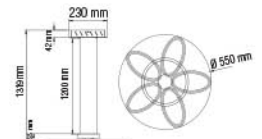

ELEGANCE-40

019 006 0040

WHITE

BLACK

- 220-240V / 50-60Hz
- Average Life: 50.000 Hrs
- 40W
- 2800 lm
- 4000K