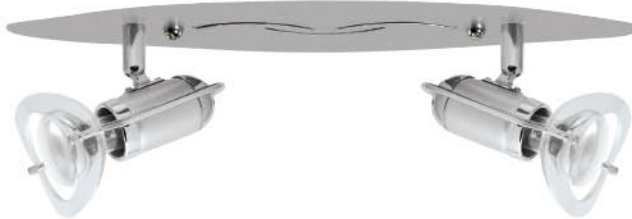

AMOS-2

CHROME + MAT CHROME
■ 220-240V / 50-60Hz
■ Max. 2x40W