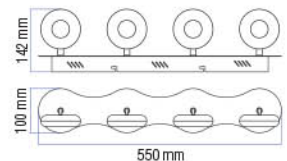

MİLAS-5

CHROME

HL 7144L

- 220-240V / 50-60Hz
- 4x5W
- 4x400 lm
- 4000K