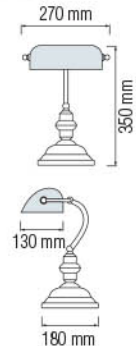

### SİMGE

GREEN

BLUE

- 220-240V / 50-60Hz
- Max. 60W

**HOROZ ELECTRIC**