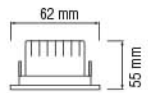

## DIANA

016 006 0003

HL 6741L

MAT CHROME

WHITE

- 220-240V / 50-60Hz
- 2700K, 200 lm
- 6500K, 220 lm
- 3W
- Average Life: 40.000 Hrs