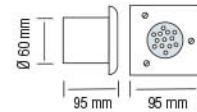

079 004 0002

HL 941L

inci

- 220-240V / 50-60Hz
- 1.2W, 75 lm
- Average Life: 50.000 Hrs