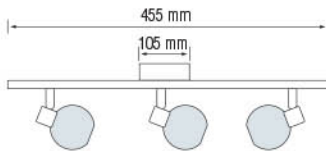

035 004 0002

**BODRUM-2**

**MAT CHROME**

- 220-240V / 50-60Hz
- Max. 2x40W

035 004 0003

**BODRUM-3**

**MAT CHROME**

- 220-240V / 50-60Hz
- Max. 3x40W