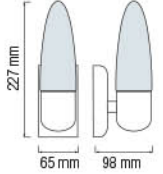

CHROME

- 220-240V / 50-60Hz
- Max. 40W