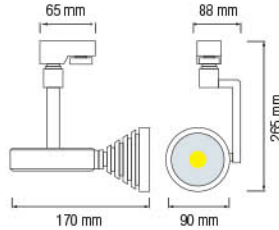

## PRAG-7

018 003 0007

HL 823L

3 INCH

WHITE

BLACK

SILVER

- 220-240V / 50-60Hz
- Average Life: 40.000 Hrs
- 7W
- 405 lm
- 4200K