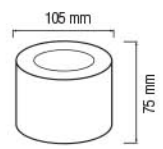

## CLARA-15

016 016 0015

HL 689LG

WHITE

- AC 220-240V / 50-60Hz
- 15W, 1150 lm
- 3000K / 4200K / 6400K
- Average Life: 30.000 Hrs

**SANDRA-5**

016 043 0005

- WHITE**
  - BLACK**
  - 220-240V / 50-60Hz
  - Average Life: 30.000 Hrs
  - 5W, 350 lm
  - 4200K
- 
- 