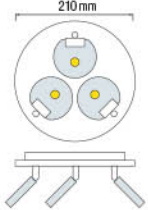

## SIDE-1

CHROME

HL 7160L

- 220-240V / 50-60Hz
- 3x5W
- 3x325 lm
- 4000K

036 003 0004