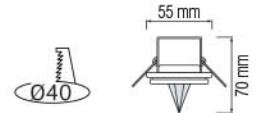

NATALIA

MAT CHROME

016 001 0001

HL 815L

- WHITE 6400K, 60 lm
- RED, 45 lm
- GREEN, 55 lm
- BLUE, 45 lm