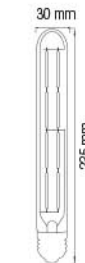

- 220-240V / 50-60Hz
- Average Life: 20.000 Hrs
- 720 lm
- 2200K