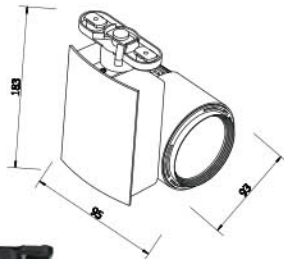

## MADRID-23

018 005 0023

HL 828L

3 INCH

WHITE

BLACK

SILVER

- 220-240V / 50-60Hz
- Average Life: 40.000 Hrs
- 23W
- 1779 lm
- 4200K