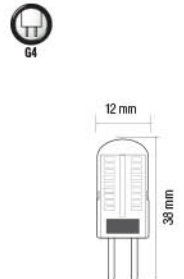

- 220-240V / 50-60Hz
- Average Life: 20.000 Hrs
- 150 lm
- 2700K / 6400K