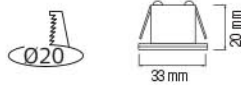

MONICA

CHROME

MAT CHROME

016 003 0001

HL 665L

- 220-240V / 50-60Hz
- 4200K
- 1W, 80 lm
- Average Life: 30.000 Hrs