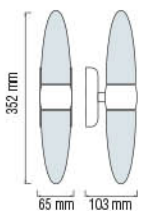

CHROME

- 220-240V / 50-60Hz
- Max. 2x40W