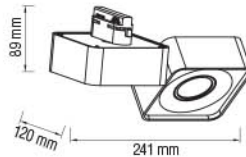

## TORINO-23

018 004 0023

HL 826L

3 INCH

WHITE

BLACK

SILVER

- 220-240V / 50-60Hz
- Average Life: 40.000 Hrs
- 23W
- 1560 lm
- 4200K