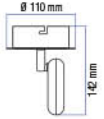

MİLAS-2

CHROME

HL 7141L

- 220-240V / 50-60Hz
- 5W
- 400 lm
- 4000K