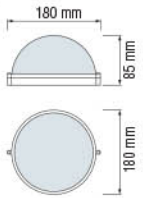

**ZİGANA**

WHITE

BLACK

■ 220-240V / 50-60Hz  
■ Max. 60W

070 006 0060  
HL 906

**ARARAT**

WHITE

BLACK