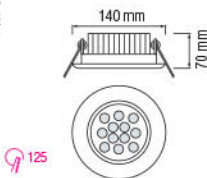

MAT CHROME

- AC 220-240V / 50-60Hz
- 12W, 450 lm
- 2700K / 6400K
- Average Life: 25.000 Hrs