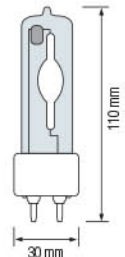

METAL HALIDE LAMP

- 150W
- 17000 lm
- 4000K
- 220-240V / 50-60Hz
- Average Life: 6.000 Hrs