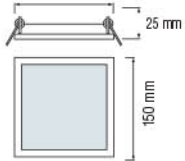

SLIM / Sq-9

WHITE

- 220-240V / 50-60Hz
- 9W
- 540 lm
- 2700K / 4200K / 6400K
- Average Life: 50.000 Hrs

135x150