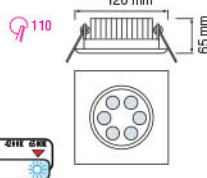

MAT CHROME

- AC 220-240V / 50-60Hz
- 6W, 270 lm
- 2700K / 6400K
- Average Life: 25.000 Hrs