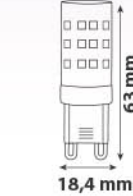

PETA-8

001 045 0008

NEW

- 220-240V / 50-60Hz
- Average Life: 25.000 Hrs
- 680 lm
- 2700K / 4200K / 6400K