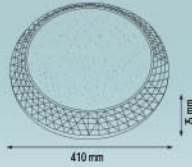

PHANTOM-36

027 002 0036

NEW

WHITE

BLUE

PINK

- 185-265V / 50-60Hz
- Average Life: 30.000 Hrs
- 2500 lm
- 36W
- 6400K