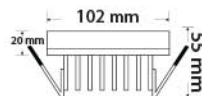

VALERIA-5

016 040 0005

WHITE

- 85-265V / 50-60Hz
- Average Life: 30.000 Hrs
- 5W, 400 lm
- 4200K

VALERIA-7

016 040 0007

WHITE

- 85-265V / 50-60Hz
- Average Life: 30.000 Hrs
- 7W, 560 lm
- 4200K

VALERIA-9

016 040 0009

WHITE

- 85-265V / 50-60Hz
- Average Life: 30.000 Hrs
- 9W, 720 lm
- 4200K

GABRIEL

016 029 0006

WHITE

- 100-240V / 50-60Hz
- Average Life: 30.000 Hrs
- 6W, 410 lm
- 4200K

JESSICA

016 030 0006

WHITE

- 100-240V / 50-60Hz
- Average Life: 30.000 Hrs
- 6W, 410 lm
- 4200K

SARA

016 005 0003

HL 6731L

MAT CHROME

WHITE

- 220-240V / 50-60Hz
- 2700K, 200 lm
- 6500K, 220 lm
- 3W
- Average Life: 40.000 Hrs

VALERIA-9

016 040 0009

WHITE

- 85-265V / 50-60Hz
- Average Life: 30.000 Hrs
- 9W, 720 lm
- 4200K

DIANA

016 006 0003

HL 6741L

MAT CHROME

WHITE

- 220-240V / 50-60Hz
- 2700K, 200 lm
- 6500K, 220 lm
- 3W
- Average Life: 40.000 Hrs