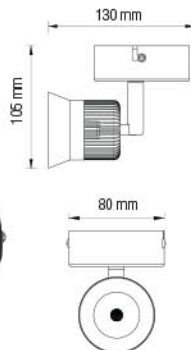

BEYRUT

017 001 0005

WHITE

BLACK

- 220-240V / 50-60Hz
- Average Life: 40.000 Hrs
- 5W
- 320 lm
- 4200K