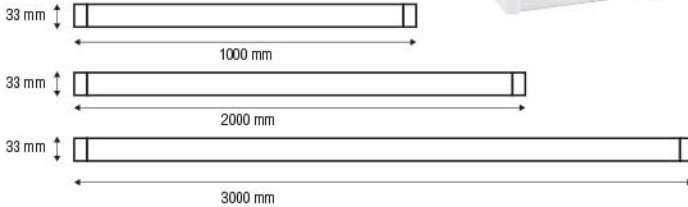

### LIGHTING TRACK

1m, 2m, 3m

WHITE

BLACK

SILVER

- 220-240V / 50-60Hz
- Max. 16A

1m. 097 001 0001

2m. 097 001 0002