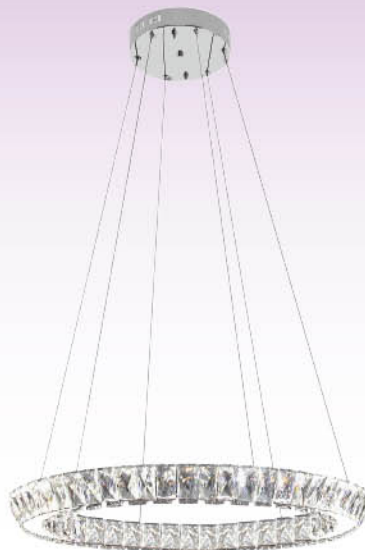

TORNADO-40

019 025 0040

CHROME

- 180-260V / 50-60Hz
- Average Life: 30.000 Hrs
- 40W
- 1200 lm
- 4000K