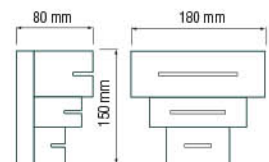

MENGEN

028 001 0001

HL 850

WHITE

BLACK

RED

- 220-240V / 50-60Hz
- Max. 40W